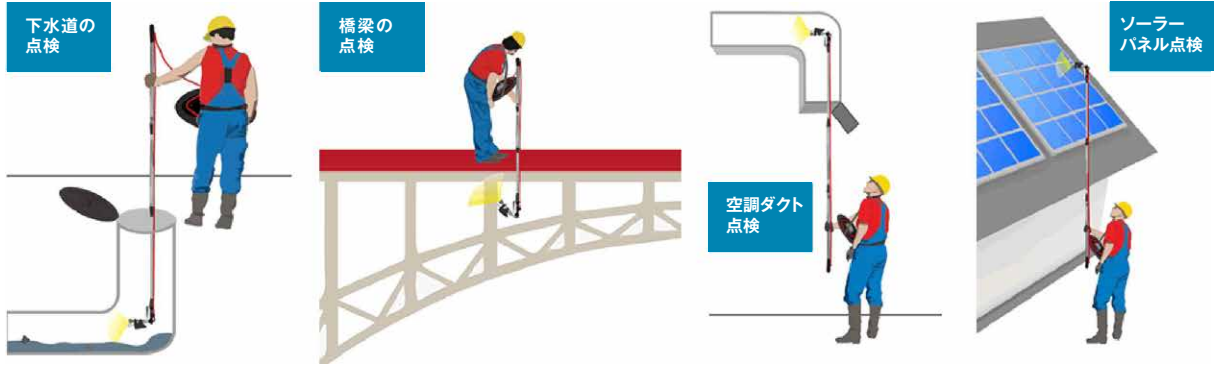

**焦点距離 ∞** 焦点距離が無限遠だから、遠くまで見える

10mm～無限遠の焦点距離に対応し、遠くのものまで綺麗に映し出すので、広い空間の撮影にも適しています。

**90°エルボ部通過** 優れた曲管通過

90°エルボ部2箇所通過が可能です。(管内の状態による)

**専用ケース** 専用のケースで、本体固定

付属のケースとショルダーストラップで本体を固定し、両手を使った検査が可能です。

**オプション LEDライト付き伸縮ポール** 点検カメラ「よろずや君」の用途例です。

**伸縮ポール** 付属の伸縮ポールで、天井裏や上下水道等の検査  
**調整LED** 明るさの焦点を調整  
**人気** LEDライトつき伸縮ポール

LEDライト付きの伸縮ポールを使えば、天井裏や上下水道の検査にも威力を発揮します。

伸縮ポールに付属のLEDライトは、用途に応じて明るさの焦点を調節できます。

別売りのオプション品。1.2m～最大5mまで伸ばすことが可能。はしご不要、天井や下水管を見れます。カメラヘッドを取り付けることができます。