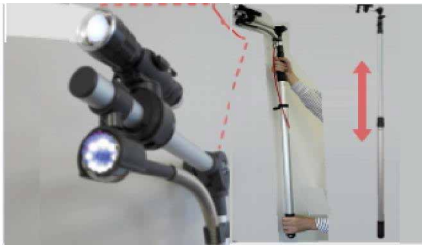

ケーブル・付属品・消耗品を除く

デモ機あり

ケーブル：
直径28mm x 長さ10m

特長

高性能カメラ 高性能なカメラ部

頑丈なサファイアガラスを採用し、0～60℃の耐熱性、高精度LED8灯を搭載した高性能なカメラです。

防塵防水耐油 IP68相当 水深10mに耐える、防塵防水・耐油仕様

水深10mまで耐えられる、強力な防塵防水・耐油仕様。

超広角 管の壁面もよく見える側視調査が簡単！

超広角レンズだから、押し込んだ先の直角のみならず、壁面調査も可能になりました。

焦点距離 ∞ 焦点距離が無限遠だから、遠くまで見える

10mm～無限遠の焦点距離に対応し、遠くのものまで綺麗に映し出すので、広い空間の撮影にも適しています。

90°エルボ部通過 優れた曲管通過

90°エルボ部2箇所通過が可能です。(管内の状態による)

専用ケース 専用のケースで、本体固定

付属のケースとショルダーストラップで本体を固定し、両手を使った検査が可能です。

オプション LEDライト付き伸縮ポール 点検カメラ「よろずや君」の用途例です。

伸縮ポール 付属の伸縮ポールで、天井裏や上下水道等の検査

調整LED 明るさの焦点を調整

人気 LEDライトつき伸縮ポール

LEDライト付きの伸縮ポールを使えば、天井裏や上下水道の検査にも威力を発揮します。

伸縮ポールに付属のLEDライトは、用途に応じて明るさの焦点を調節できます。

別売りのオプション品。1.2m～最大5mまで伸ばすことが可能。はしご不要、天井や下水管を見れます。カメラヘッドを取り付けることができます。

撮影データ

▼伸縮ポールを取り付けた「よろずや君」でドレインパイプ内を撮影した写真データです。

▼パイプシャフトを撮影した写真データです。

▼空調装置を撮影した写真データです。

測定器の総合商社
株式会社 佐藤商事
SATO SHOUJI INC.

〒211-0063 川崎市中原区小杉町 1-403 武蔵小杉タワープレイス 5 階
☎: **044-738-0622**
FAX: 044-738-0623
<http://www.ureruzo.com> <http://satosokuteiki.com>