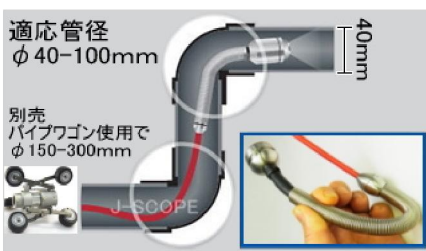

### 特長

**高性能カメラ** 高性能なカメラ部

頑丈なサファイアガラスを採用し、0～60℃の耐熱性、高精度LED8灯を搭載した高性能なカメラです。

**防塵防水耐油 IP68相当** 水深10mに耐える、防塵防水・耐油仕様

水深10mまで耐えられる、強力な防塵防水・耐油仕様。

**超広角** 管の壁面もよく見える側視調査が簡単に！

超広角レンズだから、押し込んだ先の直角のみならず、壁面調査も可能になりました。

**焦点距離 ∞** 焦点距離が無限遠だから、遠くまで見える

10mm～無限遠の焦点距離に対応し、遠くのものまで綺麗に映し出すので、広い空間の撮影にも適しています。

**90°エルボ部通過** 優れた曲管通過

90°エルボ部2箇所通過が可能です。(管内の状態による)

**専用ケース** 専用のケースで、本体固定

付属のケースとショルダーストラップで本体を固定し、両手を使った検査が可能です。

**オプション LEDライト付き伸縮ポール** 点検カメラ「よろずや君」の用途例です。

**伸縮ポール** 付属の伸縮ポールで、天井裏や上下水道等の検査  
**調整LED** 明るさの焦点を調整  
**人気** LEDライトつき伸縮ポール

LEDライト付きの伸縮ポールを使えば、天井裏や上下水道の検査にも威力を発揮します。

伸縮ポールに付属のLEDライトは、用途に応じて明るさの焦点を調節できます。

別売りのオプション品。1.2m～最大5mまで伸ばすことが可能。はしご不要、天井や下水管を見れます。カメラヘッドを取り付けることができます。