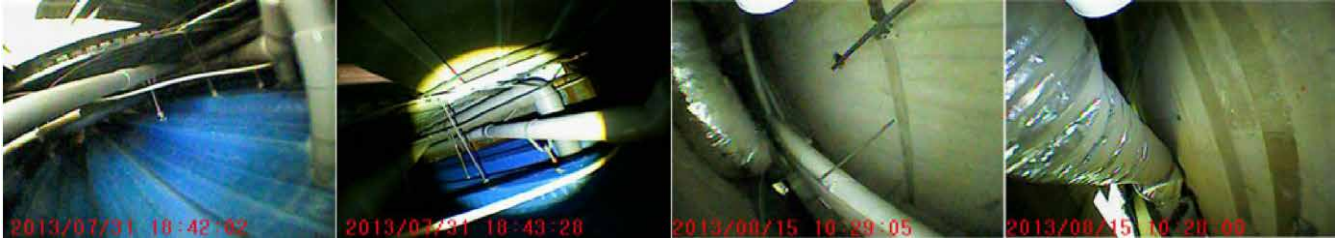

J-SCOPE

配管内点検カメラ

QV-PS10「よろずや君」

天井裏、空調ダクト、上下水道、橋梁、トンネル、水産養殖の管路、処理場、電力通信、ビルメンテナンスなどの、あらゆる構造物の調査に威力を発揮。

商品コード	P-QV-PS280110	
先端カメラ部	カメラヘッド径	Φ28mm
	適応管径	Φ40mm～Φ100mm
	視野角	150.8° (対角線方向)
	焦点深度	10mm～∞
	分解能	VGA (640 x 480px)
	照明	高輝度LED x 8灯
	耐熱性	0～60℃
ケーブル	ケーブル直径	6mm
	ケーブル長さ	10m
	最小曲げ半径	R150mm
収納ケース	サイズ/重量	490x450x60mm/2.8kg

超広角 管の壁面もよく見える側視調査が簡単！

超広角レンズだから、押し込んだ先の直角のみならず、壁面調査も可能になりました。

焦点距離 ∞ 焦点距離が無限遠だから、遠くまで見える

10mm～無限遠の焦点距離に対応し、遠くのものまで綺麗に映し出すので、広い空間の撮影にも適しています。

90°エルボ部通過 優れた曲管通過

90°エルボ部2箇所通過が可能です。(管内の状態による)

専用ケース 専用のケースで、本体固定

付属のケースとショルダーストラップで本体を固定し、両手を使った検査が可能です。

オプション LEDライト付き伸縮ポール 点検カメラ「よろずや君」の用途例です。

伸縮ポール 付属の伸縮ポールで、天井裏や上下水道等の検査

調整LED 明るさの焦点を調整

人気 LEDライトつき伸縮ポール

LEDライト付きの伸縮ポールを使えば、天井裏や上下水道の検査にも威力を発揮します。

伸縮ポールに付属のLEDライトは、用途に応じて明るさの焦点を調節できます。

別売りのオプション品。1.2m～最大5mまで伸ばすことが可能。はしご不要、天井や下水管を見れます。カメラヘッドを取り付けることができます。

撮影データ

▼伸縮ポールを取り付けた「よろずや君」でドレインパイプ内を撮影した写真データです。

▼パイプシャフトを撮影した写真データです。

▼空調装置を撮影した写真データです。

測定器の総合商社
株式会社 佐藤商事
SATO SHOUJI INC.

〒211-0063 川崎市中原区小杉町 1-403 武蔵小杉タワープレイス 5 階
☎: **044-738-0622**
FAX: 044-738-0623
<http://www.ureruzo.com> <http://satosokuteiki.com>