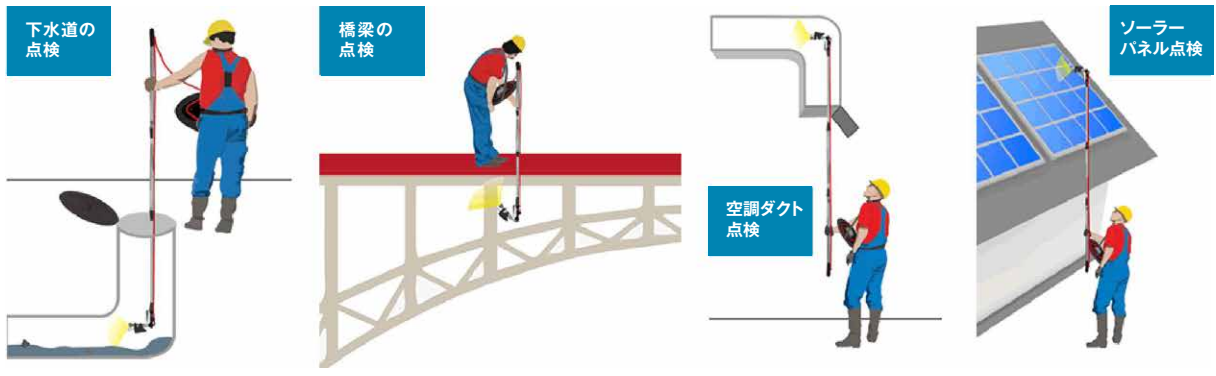

ケーブル・付属品・消耗品を除く

デモ機あり

ケーブル：
直径28mm x 長さ10m

特長

高性能カメラ 高性能なカメラ部

頑丈なサファイアガラスを採用し、0～60℃の耐熱性、高精度LED8灯を搭載した高性能なカメラです。

防塵防水耐油 IP68相当 水深10mに耐える、防塵防水・耐油仕様

水深10mまで耐えられる、強力な防塵防水・耐油仕様。

超広角 管の壁面もよく見える側視調査が簡単！

超広角レンズだから、押し込んだ先の直角のみならず、壁面調査も可能になりました。

焦点距離 ∞ 焦点距離が無限遠だから、遠くまで見える

10mm～無限遠の焦点距離に対応し、遠くのものまで綺麗に映し出すので、広い空間の撮影にも適しています。

90°エルボ部通過 優れた曲管通過

90°エルボ部2箇所通過が可能です。(管内の状態による)

専用ケース 専用のケースで、本体固定

付属のケースとショルダーストラップで本体を固定し、両手を使った検査が可能です。

オプション LEDライト付き伸縮ポール 点検カメラ「よろずや君」の用途例です。

伸縮ポール 付属の伸縮ポールで、天井裏や上下水道等の検査

調整LED 明るさの焦点を調整

人気 LEDライトつき伸縮ポール

LEDライト付きの伸縮ポールを使えば、天井裏や上下水道の検査にも威力を発揮します。

伸縮ポールに付属のLEDライトは、用途に応じて明るさの焦点を調節できます。

別売りのオプション品。1.2m～最大5mまで伸ばすことが可能。はしご不要、天井や下水管を見れます。カメラヘッドを取り付けることができます。

撮影データ

▼伸縮ポールを取り付けた「よろずや君」でドレインパイプ内を撮影した写真データです。

▼パイプシャフトを撮影した写真データです。

▼空調装置を撮影した写真データです。

測定器の総合商社
株式会社 佐藤商事
SATO SHOUJI INC.

〒211-0063 川崎市中原区小杉町 1-403 武蔵小杉タワープレイス 5 階
☎: **044-738-0622**
FAX: 044-738-0623
<http://www.ureruzo.com> <http://satosokuteiki.com>