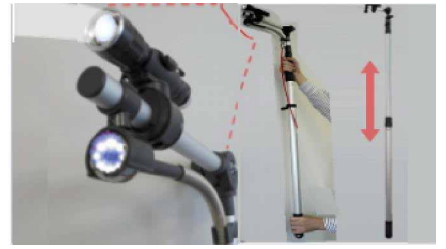

### 特長

**高性能カメラ** 高性能なカメラ部

頑丈なサファイアガラスを採用し、0～60℃の耐熱性、高精度LED8灯を搭載した高性能なカメラです。

**防塵防水耐油 IP68相当** 水深10mに耐える、防塵防水・耐油仕様

水深10mまで耐えられる、強力な防塵防水・耐油仕様。

**超広角** 管の壁面もよく見える側視調査が簡単に！

超広角レンズだから、押し込んだ先の直角のみならず、壁面調査も可能になりました。

**焦点距離 ∞** 焦点距離が無限遠だから、遠くまで見える

10mm～無限遠の焦点距離に対応し、遠くのものまで綺麗に映し出すので、広い空間の撮影にも適しています。

**90°エルボ部通過** 優れた曲管通過

90°エルボ部2箇所通過が可能です。(管内の状態による)

**専用ケース** 専用のケースで、本体固定

付属のケースとショルダーストラップで本体を固定し、両手を使った検査が可能です。

**オプション LEDライト付き伸縮ポール** 点検カメラ「よろずや君」の用途例です。

**伸縮ポール** 付属の伸縮ポールで、天井裏や上下水道等の検査  
**調整LED** 明るさの焦点を調整  
**人気** LEDライトつき伸縮ポール

LEDライト付きの伸縮ポールを使えば、天井裏や上下水道の検査にも威力を発揮します。

伸縮ポールに付属のLEDライトは、用途に応じて明るさの焦点を調節できます。

別売りのオプション品。1.2m～最大5mまで伸ばすことが可能。はしご不要、天井や下水管を見れます。カメラヘッドを取り付けることができます。