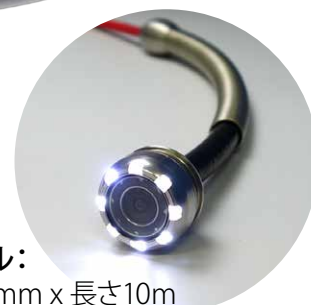

J-SCOPE

配管内点検カメラ

QV-PS10「よろずや君」

天井裏、空調ダクト、上下水道、橋梁、トンネル、水産養殖の管路、処理場、電力通信、ビルメンテナンスなどの、あらゆる構造物の調査に威力を発揮。

商品コード	P-QV-PS280110	
先端カメラ部	カメラヘッド径	Φ28mm
	適応管径	Φ40mm～Φ100mm
	視野角	150.8° (対角線方向)
	焦点深度	10mm～∞
	分解能	VGA (640 x 480px)
	照明	高輝度LED x 8灯
	耐熱性	0～60℃
ケーブル	ケーブル直径	6mm
	ケーブル長さ	10m
	最小曲げ半径	R150mm
収納ケース	サイズ/重量	490x450x60mm/2.8kg

ケーブル・付属品・消耗品を除く

デモ機あり

ケーブル：
直径28mm x 長さ10m

特長

高性能カメラ 高性能なカメラ部

頑丈なサファイアガラスを採用し、0～60℃の耐熱性、高精度LED8灯を搭載した高性能なカメラです。

防塵防水耐油 IP68相当 水深10mに耐える、防塵防水・耐油仕様

水深10mまで耐えられる、強力な防塵防水・耐油仕様。

超広角 管の壁面もよく見える側視調査が簡単！

超広角レンズだから、押し込んだ先の直角のみならず、壁面調査も可能になりました。

焦点距離 ∞ 焦点距離が無限遠だから、遠くまで見える

10mm～無限遠の焦点距離に対応し、遠くのものまで綺麗に映し出すので、広い空間の撮影にも適しています。

90°エルボ部通過 優れた曲管通過

90°エルボ部2箇所通過が可能です。(管内の状態による)

専用ケース 専用のケースで、本体固定

付属のケースとショルダーストラップで本体を固定し、両手を使った検査が可能です。

オプション LEDライト付き伸縮ポール 点検カメラ「よろずや君」の用途例です。

伸縮ポール 付属の伸縮ポールで、天井裏や上下水道等の検査

調整LED 明るさの焦点を調整

人気 LEDライトつき伸縮ポール

LEDライト付きの伸縮ポールを使えば、天井裏や上下水道の検査にも威力を発揮します。

伸縮ポールに付属のLEDライトは、用途に応じて明るさの焦点を調節できます。