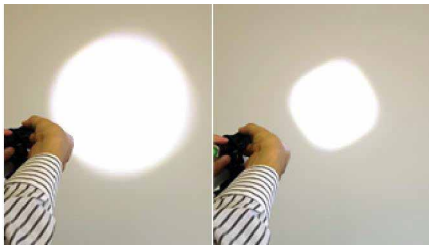

ケーブル・付属品・消耗品を除く

デモ機あり

ケーブル：
直径28mm x 長さ10m

特長

高性能カメラ 高性能なカメラ部

頑丈なサファイアガラスを採用し、0～60℃の耐熱性、高精度LED8灯を搭載した高性能なカメラです。

防塵防水耐油 IP68相当 水深10mに耐える、防塵防水・耐油仕様

水深10mまで耐えられる、強力な防塵防水・耐油仕様。

超広角 管の壁面もよく見える側視調査が簡単！

超広角レンズだから、押し込んだ先の直角のみならず、壁面調査も可能になりました。

焦点距離 ∞ 焦点距離が無限遠だから、遠くまで見える

10mm～無限遠の焦点距離に対応し、遠くのものまで綺麗に映し出すので、広い空間の撮影にも適しています。

90°エルボ部通過 優れた曲管通過

90°エルボ部2箇所通過が可能です。(管内の状態による)

専用ケース 専用のケースで、本体固定

付属のケースとショルダーストラップで本体を固定し、両手を使った検査が可能です。

オプション LEDライト付き伸縮ポール 点検カメラ「よろずや君」の用途例です。

伸縮ポール 付属の伸縮ポールで、天井裏や上下水道等の検査

調整LED 明るさの焦点を調整

人気 LEDライトつき伸縮ポール

LEDライト付きの伸縮ポールを使えば、天井裏や上下水道の検査にも威力を発揮します。

伸縮ポールに付属のLEDライトは、用途に応じて明るさの焦点を調節できます。