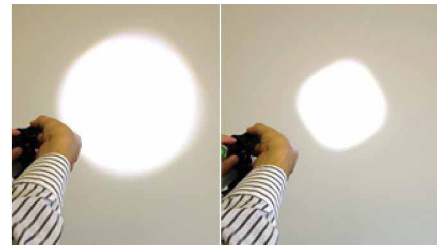

### 特長

**高性能カメラ** 高性能なカメラ部

頑丈なサファイアガラスを採用し、0～60℃の耐熱性、高精度LED8灯を搭載した高性能なカメラです。

**防塵防水耐油 IP68相当** 水深10mに耐える、防塵防水・耐油仕様

水深10mまで耐えられる、強力な防塵防水・耐油仕様。

**超広角** 管の壁面もよく見える側視調査が簡単に！

超広角レンズだから、押し込んだ先の直角のみならず、壁面調査も可能になりました。

**焦点距離 ∞** 焦点距離が無限遠だから、遠くまで見える

10mm～無限遠の焦点距離に対応し、遠くのものまで綺麗に映し出すので、広い空間の撮影にも適しています。

**90°エルボ部通過** 優れた曲管通過

90°エルボ部2箇所通過が可能です。(管内の状態による)

**専用ケース** 専用のケースで、本体固定

付属のケースとショルダーストラップで本体を固定し、両手を使った検査が可能です。

**オプション LEDライト付き伸縮ポール** 点検カメラ「よろずや君」の用途例です。

**伸縮ポール** 付属の伸縮ポールで、天井裏や上下水道等の検査  
**調整LED** 明るさの焦点を調整  
**人気** LEDライトつき伸縮ポール

LEDライト付きの伸縮ポールを使えば、天井裏や上下水道の検査にも威力を発揮します。

伸縮ポールに付属のLEDライトは、用途に応じて明るさの焦点を調節できます。

別売りのオプション品。1.2m～最大5mまで伸ばすことが可能。はしご不要、天井や下水管を見れます。カメラヘッドを取り付けることができます。