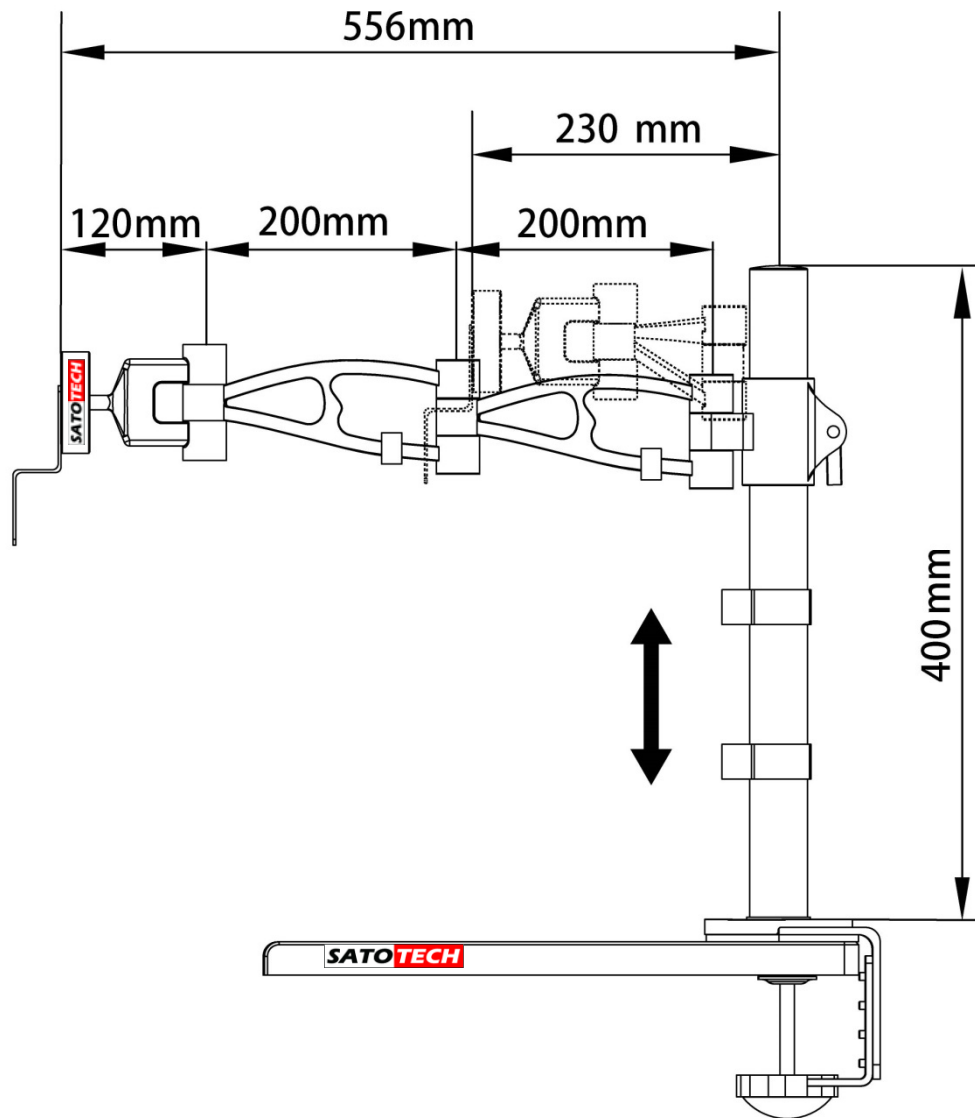

ロングアームスタンド MJ-S109

(UM06/UM08 用)

ST 株式会社 佐藤商事
SATO SHOUJI INC.

〒211-0063 川崎市中原区小杉町1-403 武蔵小杉タワープレイス5階

☎ 044-738-0622

FAX : 044-738-0623

<http://www.ureruzo.com>