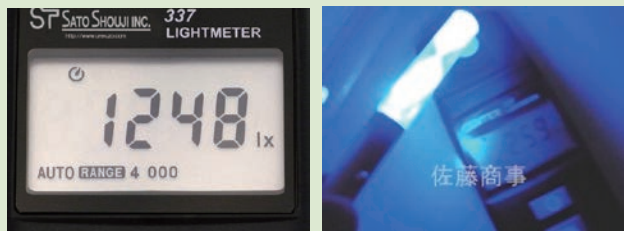

照度計 CENTER337

最小表示 0.01lx ! 暗い場所や非常灯照明などの測定に最適
片手で簡単操作できる照度計

- 照度測定範囲 0 ~ 40,000 lx
- 分解能 0.01 lx (0 ~ 40lx)
- 小型で携帯に便利なデジタル照度計
- データホールド、自動ゼロ調整機能、レンジ切替
- オートパワーオフ機能

仕様

型番	CENTER337
測定範囲	0 ~ 40,000lx
分解能	0.01 (0 ~ 40lx) 0.1 (40 ~ 400lx) 1 (400 ~ 40,000lx)
精度	±3% Read. ±5 digit
光検知部	シリコンフォトダイオード
機能	ホールド、レンジ切替、電池消耗表示 自動電源オフ機能 (30分無動作で) 自動ゼロ調整機能
動作環境	温度 -10 ~ 40℃、湿度 0 ~ 80%RH (結露なきこと)
電源	9V アルカリ電池 ×1 (約 170 時間動作)
サイズ・重量	H196×W54×D33 mm、180g (電池を含む)
付属品	取扱説明書、テスト電池、ソフトケース

主な用途

- ショーケース、展示会などの照明効果チェックに
- コンコース、病院、学校など公共施設の照度管理
- 体育館、プールなどスポーツ施設の照度管理
- 非常用の照明装置の照度測定

● 販売価格については、お問い合わせください。

カタログ上の注意 ●掲載商品の仕様および外観は、改良のため予告なく変更される場合があります。 ●本カタログに使用している画像は、機能をわかりやすくご理解いただくためのイメージ図も含まれております。実際の動作中の表示とは異なる場合もありますのでご注意ください。 ●実際の色とは、印刷の関係で少し異なる場合があります。