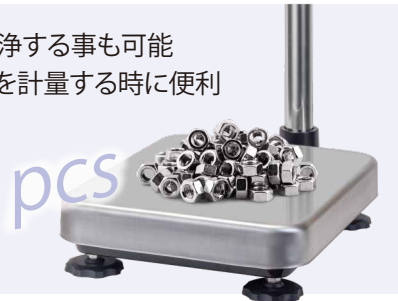

出荷管理

加算・累計機能: 複数の計量結果を加算～最後に合計値表示
個数計機能: ネジやワッシャーなどの個数カウントが可能

生産ライン

様々なコマンド対応: 計量値要求 / 風袋引き
風袋引き数値入力 / コンパレータの上下限值要求 & 入力も可能

HW-C

モデル	HW-10KC (CP)	HW-60KC (CP)	HW-100KC (CP)	HW-200KC (CP)
ひょう量	10kg	60kg	100kg	220kg
最小表示 (kg単位表示)	0.001kg	0.005kg	0.01kg	0.02kg
最大計数値	100,000個	120,000個	100,000個	110,000個
計量皿寸法 (W×Dmm)	250×250	330×424	390×530	
本体質量	約7kg	約11kg	約17kg	
標準付属品	取扱説明書、ACアダプタTB266 (-C) / TB269 (-CP)、表示部ビニールカバー			
標準価格 (税抜) HW-C	¥84,800	¥89,800	¥94,800	
HW-CP	¥132,800	¥137,800	¥142,800	
JANコード HW-C	4981046135023	4981046135030	4981046135047	4981046135054
HW-CP	4981046135092	4981046135108	4981046135115	4981046135122

HV-C

モデル	HV-15KC (CP)			HV-60KC (CP)			HV-200KC (CP)		
ひょう量	3kg	6kg	15kg	15kg	30kg	60kg	60kg	150kg	220kg
最小表示 (kg単位表示)	0.001kg	0.002kg	0.005kg	0.005kg	0.01kg	0.02kg	0.02kg	0.05kg	0.1kg
最大計数値	150,000個			120,000個			110,000個		
計量皿寸法 (W×Dmm)	250×250			330×424			390×530		
本体質量	約7kg			約11kg			約17kg		
標準付属品	取扱説明書、ACアダプタTB266 (-C) / TB269 (-CP)、表示部ビニールカバー								
標準価格 (税抜) HV-C	¥74,800			¥79,800			¥84,800		
HV-CP	¥122,800			¥127,800			¥138,000		
JANコード HV-C	4981046134996			4981046135009			4981046135016		
HV-CP	4981046135061			4981046135078			4981046135085		

材質

計量皿: SUS430 / 表示部: ABS / ポール部: SUS304
ポール付け根部: ADC12 (アルミダイカスト・M/Lサイズのみ)
※ Sサイズはポール一体型

別売品

HVW-02CBJA USB出力 (相互方向)※ ¥9,000 (税抜)
HVW-03CJA RS-232C出力 ¥8,000 (税抜)
HVW-04CJA コンパレータ・リレー出力/プザー・接点入力 ¥15,000 (税抜)
HVW-08C 延長ケーブル (5m) ¥25,000 (税抜)
HVW-11C 壁掛け金具 ¥10,000 (税抜)
AXP-3003217D 表示部保護カバー ¥700 (税抜)
※市販の USB ケーブル ABタイプが別途必要です

安全上のご注意

●ご使用の際は取扱説明書をよくお読みの上、正しくお使いください。