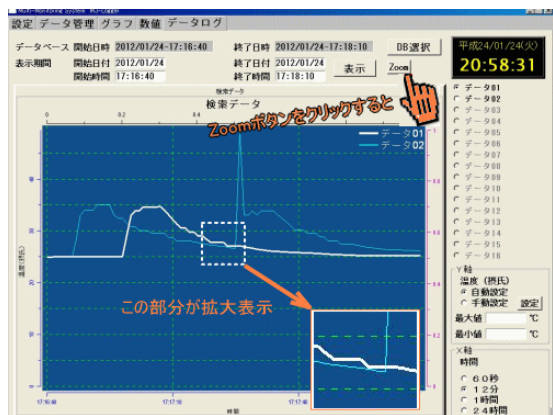

仕様

システム環境	Windows 7
モニター環境	XGA(1024 × 768) 以上
機能	データ記録、グラフ表示、CSV データ出力、デジタル表示、データファイル管理、アラーム機能、SD カードのデータ読み込み (※対応機種のみ)
接続測定器台数	該当測定器 (※) を最大 4 台 (USB 接続)
表示チャンネル	最大 16 チャンネル
サンプリング時間	1 ~ 3600 秒
データ形式	内部データ、CSV 出力
標準付属品	取扱説明書、解析ソフト (CD 1 枚) USB 通信ケーブル、ライセンス発行依頼書
発売元	(株)佐藤商事

主な用途

- 温度と風速、騒音と振動など、複数の環境要因の間の相互関連性を調査、観測したい時に最適のソフトです。
- 測定チャンネル数が多くても同時に測定結果の観測、データ記録が可能です。
- マルチ測定されたデータを簡単に CSV 形式のデータで保存し、エクセルなどですぐに確認、データ整理も行えます。

複数の計測器のリアルタイム データログが計測できる！

※ CD-ROM のデザインは実物と異なる場合がございます。

MJ-LOG の画面

最大16チャンネルの同時グラフ表示・テキスト表示
※リアルタイム計測時のみ

ズーム機能で拡大表示

記録データの CSV 出力が簡単

最大値と最小値でアラーム警告
※リアルタイム計測時のみ

ご利用対象商品

SD: SD カード機能の対応機種

環境測定器