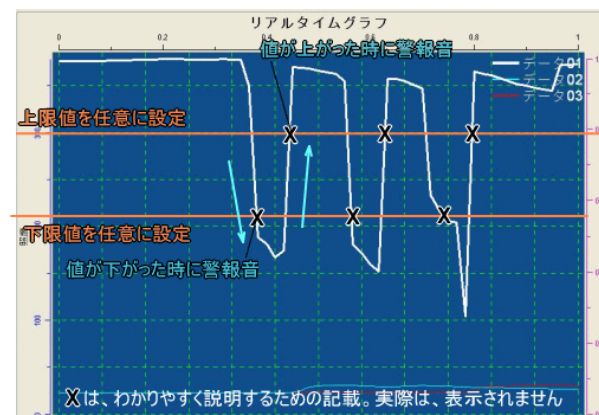

主な用途

- 温度と風速、騒音と振動など、複数の環境要因の間の相互関連性を調査、観測したい時に最適のソフトです。
- 測定チャンネル数が多くても同時に測定結果の観測、データ記録が可能です。
- マルチ測定されたデータを簡単に CSV 形式のデータで保存し、エクセルなどですぐに確認、データ整理も行えます。

複数の計測器のリアルタイム データログが計測できる！

※ CD-ROM のデザインは実物と異なる場合がございます。

MJ-LOG の画面

最大16チャンネルの同時グラフ表示・テキスト表示
※リアルタイム計測時のみ

ズーム機能で拡大表示

記録データの CSV 出力が簡単

最大値と最小値でアラーム警告
※リアルタイム計測時のみ

ご利用対象商品

SD: SD カード機能の対応機種

環境測定器

- 騒音 SD カード記録計 SL-4023SD SD
- 照度 SD カード記録計 LX-1128SD SD
- 照度計 LX-1108
- マルチ環境測定器 SD カード式 EM-9300SD SD
- マルチ環境測定器 LM-8102
- 風杯型風速計 AM-4257SD SD
- 熱線式風速計 AM-4214SD SD
- ペーン式風速計 AM-4207SD SD
- 風速風量計 YK-2005AH
- 紫外線強度計 YK-35UV
- 紫外線強度 SD カード記録計 YK-37 UVSD SD