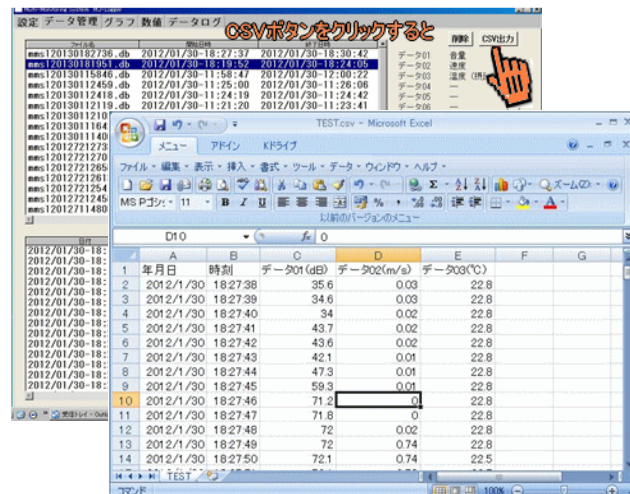

主な用途

- 温度と風速、騒音と振動など、複数の環境要因の間の相互関連性を調査、観測したい時に最適のソフトです。
- 測定チャンネル数が多くても同時に測定結果の観測、データ記録が可能です。
- マルチ測定されたデータを簡単に CSV 形式のデータで保存し、エクセルなどですぐに確認、データ整理も行えます。

複数の計測器のリアルタイム データログが計測できる！

※ CD-ROM のデザインは実物と異なる場合がございます。

MJ-LOG の画面

最大16チャンネルの同時グラフ表示・テキスト表示
※リアルタイム計測時のみ

ズーム機能で拡大表示

記録データの CSV 出力が簡単

最大値と最小値でアラーム警告
※リアルタイム計測時のみ

ご利用対象商品

SD: SD カード機能の対応機種

環境測定器