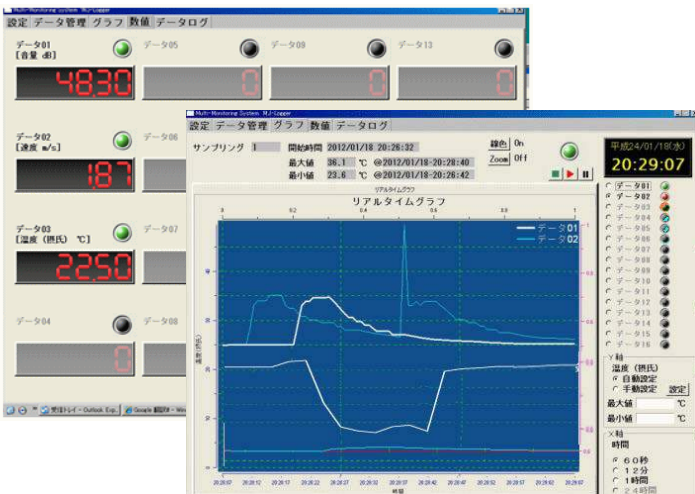

仕様

システム環境	Windows 7
モニター環境	XGA(1024 × 768) 以上
機能	データ記録、グラフ表示、CSV データ出力、デジタル表示、データファイル管理、アラーム機能、SD カードのデータ読み込み (※対応機種のみ)
接続測定器台数	該当測定器 (※) を最大 4 台 (USB 接続)
表示チャンネル	最大 16 チャンネル
サンプリング時間	1 ~ 3600 秒
データ形式	内部データ、CSV 出力
標準付属品	取扱説明書、解析ソフト (CD 1 枚) USB 通信ケーブル、ライセンス発行依頼書
発売元	(株)佐藤商事

主な用途

- 温度と風速、騒音と振動など、複数の環境要因の間の相互関連性を調査、観測したい時に最適のソフトです。
- 測定チャンネル数が多くても同時に測定結果の観測、データ記録が可能です。
- マルチ測定されたデータを簡単に CSV 形式のデータで保存し、エクセルなどですぐに確認、データ整理も行えます。

複数の計測器のリアルタイム データログが計測できる！

※ CD-ROM のデザインは実物と異なる場合がございます。

MJ-LOG の画面

最大16チャンネルの同時グラフ表示・テキスト表示
※リアルタイム計測時のみ

ズーム機能で拡大表示

記録データの CSV 出力が簡単

最大値と最小値でアラーム警告
※リアルタイム計測時のみ

ご利用対象商品

SD: SD カード機能の対応機種

環境測定器