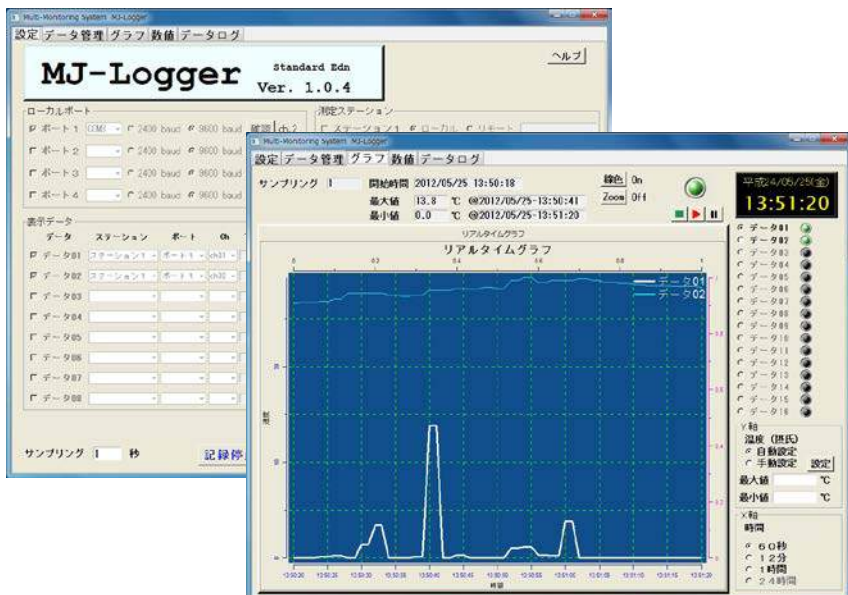

マルチロガー収集ソフト MJ-LOG2

※ CD-ROM のデザインは実物と異なる場合がございます。

マルチ計測 / 複数計測機 / 多点計測 データログの幅を広げ複数の環境 要因の相互関連性を調査、観測に！

- 最大 4 台の測定器で同期計測
- 最大 16 チャンネルの同時グラフ表示
- わかりやすいグラフ表示とデジタル表示
- 最大値、最小値表示とアラーム機能
- 記録データの CSV 出力が簡単
- 日本製日本語ソフト
- SD カードのデータを本ソフトに取り込み可能※
※対応機種のみ

仕様

システム環境	Windows 7
モニター環境	XGA(1024 × 768) 以上
機能	データ記録、グラフ表示、CSV データ出力、デジタル表示、データファイル管理、アラーム機能、SD カードのデータ読み込み (※対応機種のみ)
接続測定器台数	該当測定器 (※) を最大 4 台 (USB 接続)
表示チャンネル	最大 16 チャンネル
サンプリング時間	1 ~ 3600 秒
データ形式	内部データ、CSV 出力
標準付属品	取扱説明書、解析ソフト (CD 1 枚) USB 通信ケーブル、ライセンス発行依頼書
発売元	(株)佐藤商事

主な用途

- 温度と風速、騒音と振動など、複数の環境要因の間の相互関連性を調査、観測したい時に最適のソフトです。
- 測定チャンネル数が多くても同時に測定結果の観測、データ記録が可能です。
- マルチ測定されたデータを簡単に CSV 形式のデータで保存し、エクセルなどですぐに確認、データ整理も行えます。

複数の計測器のリアルタイム データログが計測できる！

※ CD-ROM のデザインは実物と異なる場合がございます。

MJ-LOG の画面

最大16チャンネルの同時グラフ表示・テキスト表示
※リアルタイム計測時のみ

ズーム機能で拡大表示

記録データの CSV 出力が簡単

最大値と最小値でアラーム警告
※リアルタイム計測時のみ

ご利用対象商品

SD: SD カード機能の対応機種

環境測定器