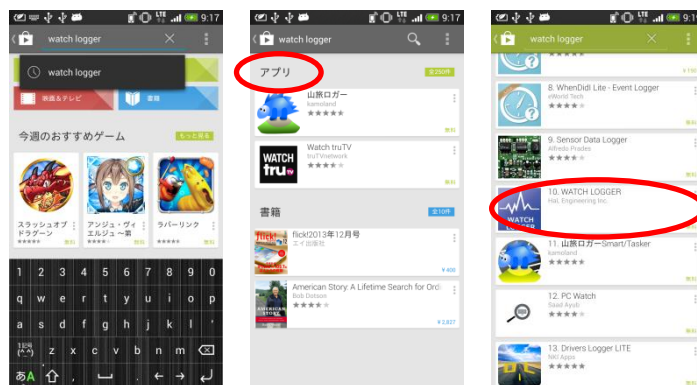

WATCH LOGGER インストール方法

Play ストアで検索する場合、図 1 のように検索ワードに「watch logger」と入力してください。エンターキーを押下すると図 2 の画面に遷移しますので「アプリ」をタップし、図 3 の画面に遷移します。画面をスクロールし、WATCH LOGGER をタップしてください。

図 1

図 2

図 3

タップすると図 4 の画面に遷移します。「インストール」をタップすると図 5 の画面に遷移し、「同意する」をタップするとインストールを行います。