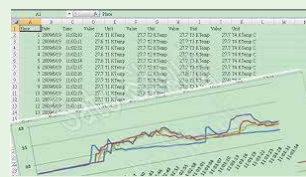

市販の SD カードが使用でき、PC とのケーブル接続の必要もなく、データ移動も簡単です。