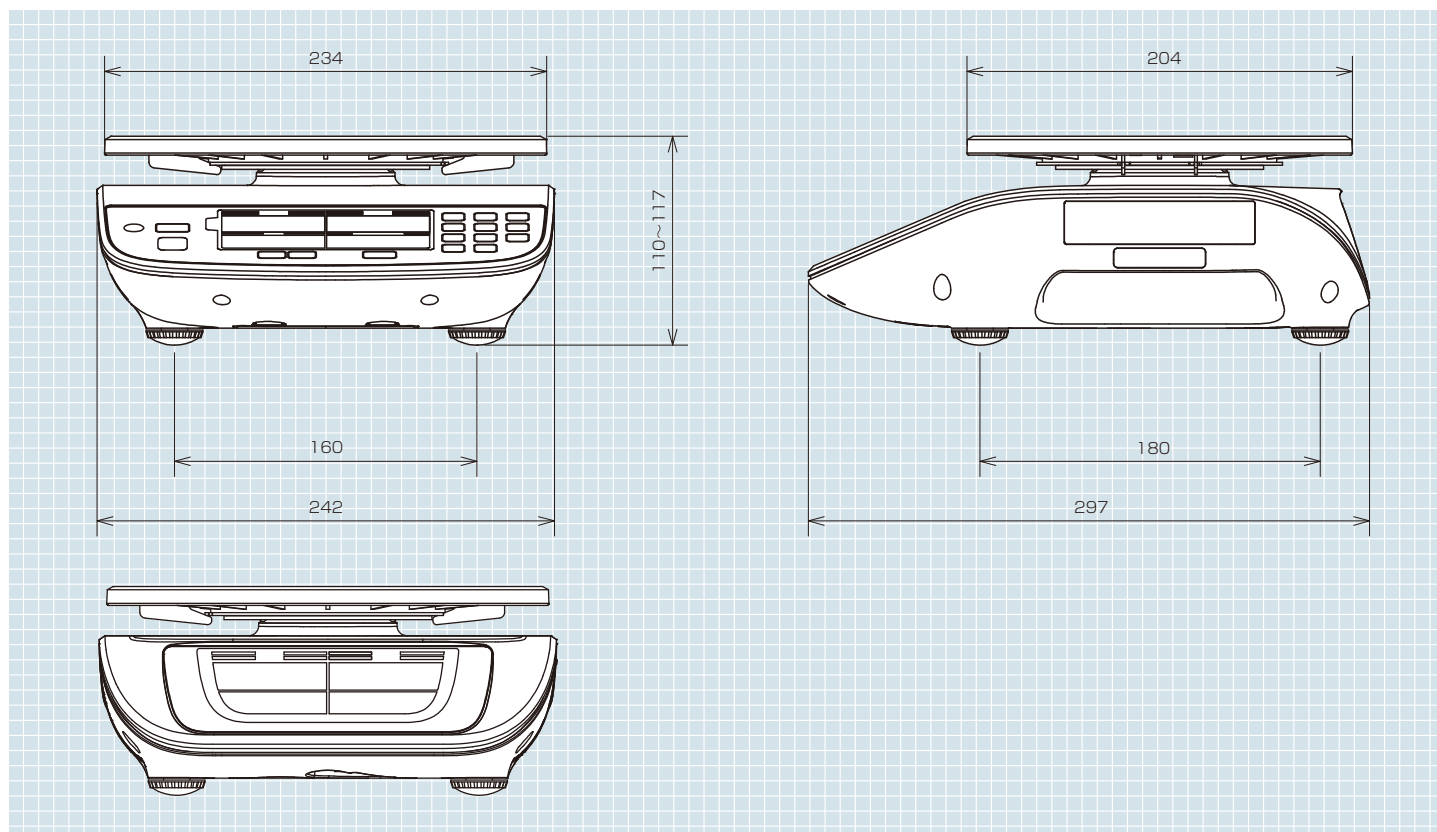

仕様

品名	料金はかり Price NAVI™			
型番	R-100E-W-3		R-100E-W-15	
検定	検定品			
ひょう量	3000 g		15000 g	
目量	1 g		5 g	
表示サイズ	〈値段表示〉	〈質量表示〉	〈風袋表示〉	〈単価表示〉
	店側： 6.5(W)×12.4(H)mm 客側： 6.0(W)×11.5(H)mm	6.0(W)×11.4(H)mm 6.0(W)×11.5(H)mm	5.4(W)×10.3(H)mm 5.0(W)× 9.5(H)mm	3.4(W)×10.3(H)mm 5.0(W)× 9.5(H)mm
載台寸法	234(W)×204(D)mm			
外形寸法	242(W)×297(D)×110~117(H)mm			
製品自重	約2.8 kg (乾電池含む)			
機能	零点リセット機能、ワンタッチ風袋引き機能、プリセット風袋引き機能、オートオフ機能、PLUメモリ (単価及び風袋量を最大100メモリ)、料金演算機能、金額計算処理機能、税率設定機能、内税/外税表示、単価自動クリア、風袋自動クリア、バックライト点灯、定額計量機能、マルチターゲット機能			
防塵・防水等級	IP65準拠			
電源	単一形乾電池2本			
電池寿命	連続約800時間 (アルカリ乾電池使用時、バックライト非点灯時)			
消費電力	通常0.05 W(バックライト非点灯時) / 0.1 W(バックライト点灯時)、最大約0.5 W			
使用温度範囲	0℃~+40℃			
オプション	専用ACアダプタ、ステンレス製載皿			

※電池寿命は乾電池のメーカ型式や保存状態により異なります。 ※専用ACアダプタ使用時は非防水となります。

寸法図

●商品のカラーは印刷のため実物とは多少異なります。改良のため予告なくデザイン・仕様を変更する場合があります。