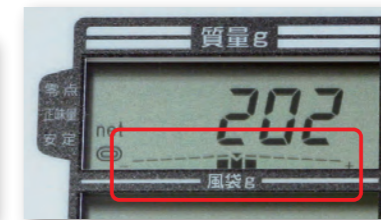

## 4 金額を目標とした計量ができます。（定額計量）

目標とする購入金額に達するまで商品を載せ皿に載せます。目標値に対する過不足を、バーサインで表示します。※計量を行う商品によっては、定額通りにならない場合があります。定額にするための目安としてご使用ください。

100g 250円の商品を500円分販売する場合

設定表示

目標値を表示

目標値より軽いことを表しています。

目標値に達していることを表しています。

目標値を超えていることを表しています。