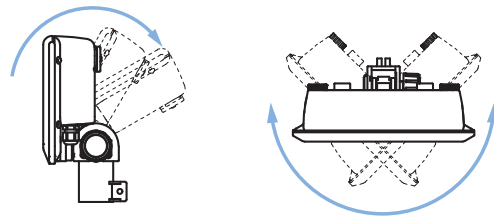

- 1) 簡易チェッカー機能**
商品サンプルを載せるだけで簡単に上限値が設定できます。
- 2) 検品チェッカー機能**
商品サンプルの質量が適量範囲の中央になり、上・下限値を自動的に設定します。

※許容値を設定する単位は「目量」「ターゲット値に対する割合(%)」「ひょう量に対する割合(%)」から選択できます。

- 4 作業に合わせて最適角度に首振り**

- 5 計量速度の向上（当社比30%向上）**