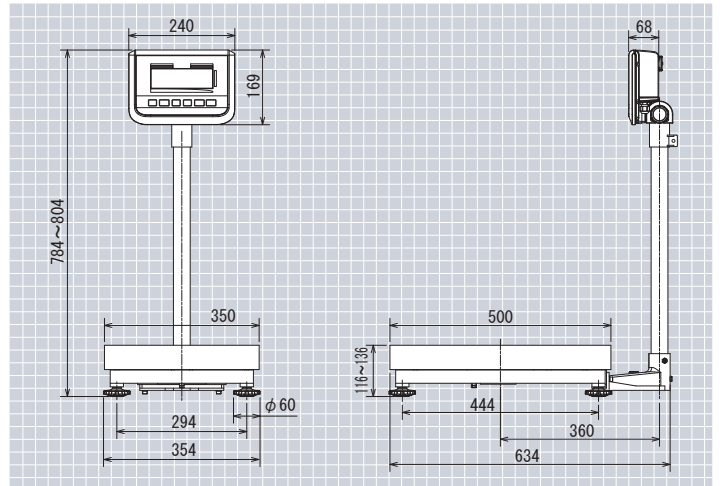

- 1) 簡易チェッカー機能**
商品サンプルを載せるだけで簡単に上限値が設定できます。
- 2) 検品チェッカー機能**
商品サンプルの質量が適量範囲の中央になり、上・下限値を自動的に設定します。

※許容値を設定する単位は「目量」「ターゲット値に対する割合(%)」「ひょう量に対する割合(%)」から選択できます。

- 4 作業に合わせて最適角度に首振り**

- 5 計量速度の向上（当社比30%向上）**

- 6 電源は乾電池またはACアダプター（オプション）が使用できます。**

外観寸法図

仕様

品名		Scalapro™ (スカラプロ)					
型番		DP-6900K-32	DP-6900K-60	DP-6900K-150	DP-6900N-32	DP-6900N-60	DP-6900N-120
検定		検定品			検定外品		
ひょう量		32kg	60kg	150kg	32kg	60kg	120kg
目量		10g	20g	50g	5g	10g	20g
載台寸法		350(W)×500(D)mm					
外形寸法		354(W)×634(D)×784~804(H)mm					
材質		指示部:ABS樹脂 計量部:鉄製 計量部カバー:ステンレス製					
製品自重		約13kg					
梱包サイズ/梱包自重		412(W)×820(D)×268(H)mm/約17kg					
機能		零点リセット、ワンタッチ風袋引き機能、オートオフ機能、チェッカー機能					
防塵・防水性		IP52準拠 (ACアダプタ使用時はIP50準拠)					
電源		単1形乾電池×4本又は専用ACアダプター（オプション）					
消費電力		36mW					
電池寿命		約3,000時間(アルカリ電池使用時)					
JANコード	1区	4979916832493	1区	4979916832509	1区	4979916832516	4979916832523 4979916832530 4979916832547
	2区	4979916832738	2区	4979916832790	2区	4979916832851	
	3区	4979916832745	3区	4979916832806	3区	4979916832868	
	4区	4979916832752	4区	4979916832813	4区	4979916832875	
	5区	4979916832769	5区	4979916832820	5区	4979916832882	
	6区	4979916832776	6区	4979916832837	6区	4979916832899	
	7区	4979916832783	7区	4979916832844	7区	4979916832905	