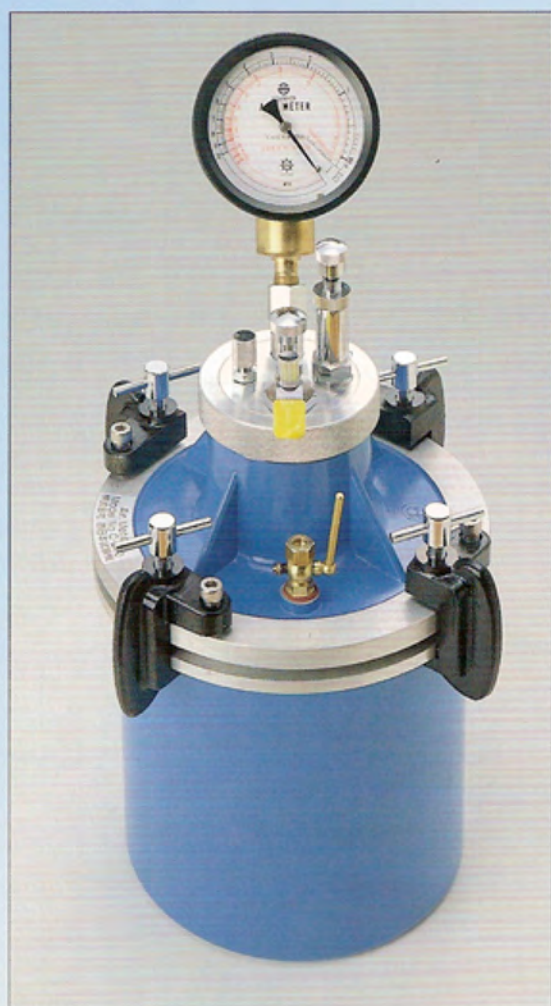

## ワシントン・エアメーター

Model No. C-280

### 仕様

- 注水、無注水と兼用出来ます。
- 容量 7ℓ
- メーター 簡易防水タイプ
  - ペローズ方式
  - ブルドン管方式上記2種類有ります。