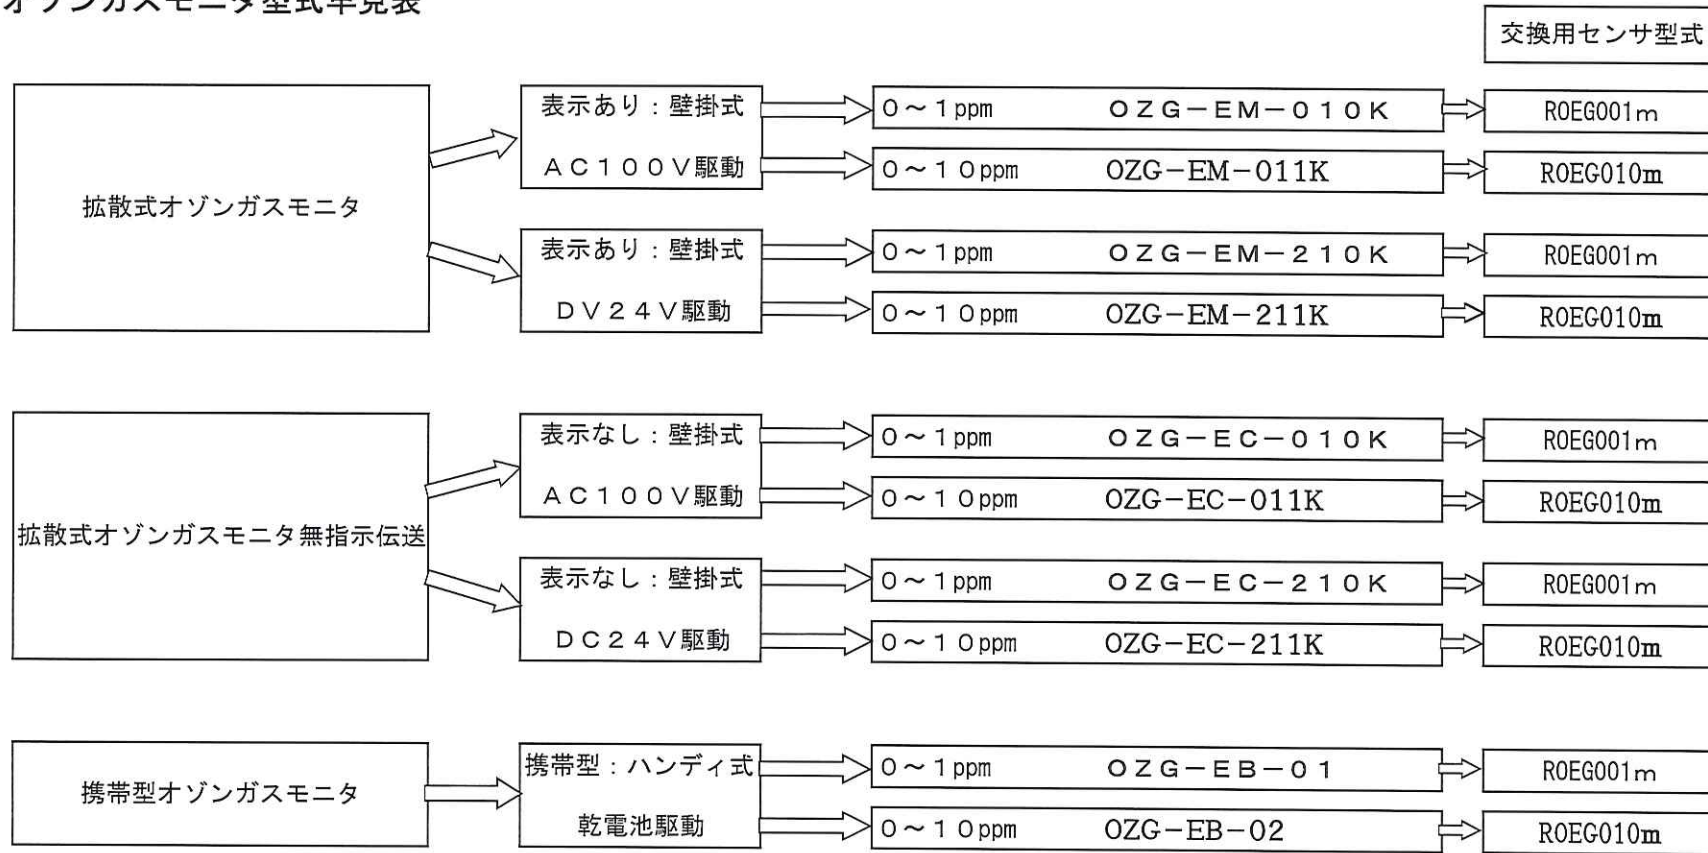

オゾンガスモニタ型式早見表

◎ 交換用オゾンガスセンサ型式 0～1ppmタイプ：ROEG001m
0～10ppmタイプ：ROEG010m

※上記壁掛式タイプのモニタにはサービスレンジとして0～5ppm出力出来るタイプもございます。（サービスレンジは保証対象外です）