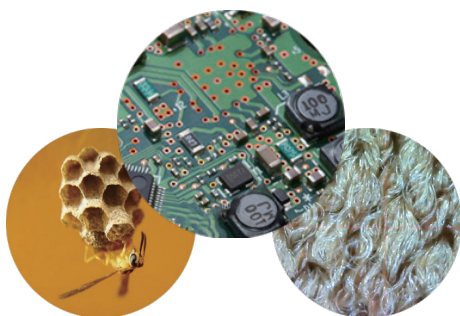

デジタル顕微鏡オートフォーカス

誰でも簡単に使える
オートフォーカス機能付き*高機能顕微鏡

*HDMIモニタ接続時は非対応(マニュアルフォーカスのみ)

パソコンは付属しません。

パソコンやモニターに接続して使用。

リモコンによる遠隔操作

22cm ~ 2cm
23 ~ 273 倍の拡大画像

特長

オートフォーカスの顕微鏡*

ボタン一つでピントを合わせるオートフォーカス機能を搭載しています。
*HDMIモニタ接続時は非対応(マニュアルフォーカスのみ)

交換可能なレンズ

4倍(標準付属)・10倍(別売り)の対物レンズに交換可能です。

2cmから22cmの望遠機能。

被写体から顕微鏡の距離が最大22cm離れていても多数のLED照明により十分な明るさを確保できます。

仕様

型番	UM06	電源	ACアダプタ
光学	500万画素CMOS	電力消費	5V/1200mA
レンズ	4倍対物レンズ	サイズ	106 (L) x 106 (W) x 152 (T) mm
拡大倍率	21.5インチモニターで 4倍対物レンズ：23倍から273倍 10倍対物レンズ(別売り)：300倍から900倍	本体重量	約310g
補助光源	白色LED×30個	操作環境	温度：5～35℃ 湿度：85%以下(結露無きこと)
DCポート	DC入力端子	付属	顕微鏡本体、4対物レンズ、HDMIケーブル、電源アダプタ、校正スケール、USB2.0ケーブル、スタンドキャリ部レーションシート、ソフトウェア
HDMIポート	出力1080P(1920×1080ピクセル)画像	オプション	10倍対物レンズ
USBポート	USB2.0,3.0互換、各コンピューターと接続		
リモートコントロール	赤外線リモコン/コンピューター制御		