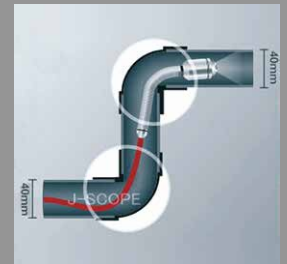

驚異の小型・軽量化を実現! 軽快な持ち運びで、検査効率アップ。

J-SCOPE

配管内検査カメラ QV-PRM283A

広く見える! **150.8°**の視野角!

遠くまで見える! 焦点距離、10mm ~ **無限遠**

本体
3年保証

ケーブルの挿入距離が一目でわかるメーター付

先端カメラ部脱着可能

デジタルメーター付

カメラ部の位置を一目で確認(精度は±40cm)

1. 単4電池 2本
2. 防水IP55
3. 電池寿命(約90時間)

バックライト

メートル/フィート切り替え

電源

高性能なカメラ部

1. 頑丈なサファイヤガラス
2. 0~60°Cの高耐熱性
3. 高輝度LED8灯搭載
4. IP68相当*の防水性。

*IP68 相当: 水深 10m に 30分以内

優れた曲管通過

90°エルボ部2箇所通過可能
(管内の状態による)

防塵防水ケーブル(IP68相当)仕様

*本体防塵防水(IP55)

型番	QV-PRM283A	
先端カメラ部	カメラヘッド径	28mm
	適応管径	φ40mm~φ100mm
	視野角	150.8°(対角線方向)
	焦点深度	10mm~∞
ケーブル	分解能	VGA(640×480)
	ケーブル直径	6mm
	ケーブル長さ	30m
リールフレーム	最小曲げ半径	R150mm
	直径/重量	300mm/3.5kg
標準付属品	QV本体、取扱説明書、USBケーブル、ビデオ出力ケーブル、SDカード、キャリングケース、本体用単3電池(4本)、センターリングブラシ(φ100mm)	