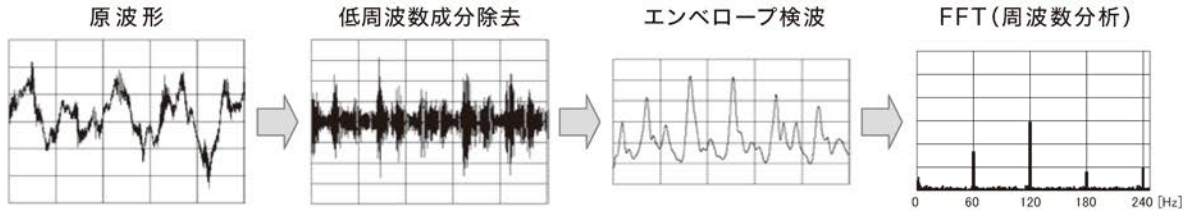

## 特長

- 活線状態の機器を非接触でチェック!
- $\pm 8^\circ$ の指向性で鋭くキャッチ!
- レーザーポインター付なので放電場所の特定も簡単!
- 測定データ(成分比率, 波形, FFTデータ)を記録できます。
- USBケーブルを接続して記録データの転送が可能です。
- イヤホンで放電状況を聴音できます。

JFE アドバンテック 株式会社

測定原理

高圧交流設備の絶縁劣化に伴うコロナ放電が生じると広帯域にわたって超音波が発生します。この超音波は電源位相と同期して強弱を生じますので、検出した超音波を検波後に周波数分析すると電源周波数の2倍成分が強く現れます。本器では、この電源周波数の2倍成分の強さを検出することにより、放電による超音波以外の環境ノイズの影響を受けることなく放電を検出することができます。

測定画面

仕様

型 式	MK-720
検出周波数	中心周波数 40kHz
検出指向性	±8°
機 能	放電成分比率表示 放電成分音圧換算値表示 放電成分比率によるアラーム判定 レーザーポインターによる測定場所指示(レーザーポインター光強度 クラス2 JIS C 6802)
データ記録	放電成分比率および放電成分音圧換算値 最大500件 受信超音波波形, FFT, TOP10 最大10件
出 力	ブザー(アラーム判定時) 放電状況音出力端子(φ3.5mmミニジャック) 記録データ出力用USB端子(USBミニBソケット)
電 源	単三アルカリ乾電池×4(連続使用時間 8時間以上)
外形寸法・質量	W 174 × H 268 × D 98 mm 約400g(乾電池含まず)
使用環境	0~40°C, 10~85%(ただし、結露しないこと)
標準構成	本体, 単三アルカリ乾電池×4, USBケーブル, 通信ソフト(CD)(MK-9804)* <sup>1</sup> , イヤホンストラップ, 取扱説明書
オプション	携帯用ソフトケース(MK-9702), キャリングケース(MK-9703), 基準発振器(MP-161)