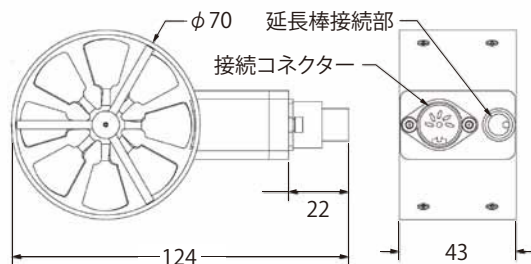

< 70mmプローブ >

日本カノマックス株式会社

【本 社】大阪府吹田市清水2-1 (〒565-0805)
TEL: (06) 6877-0444 (代)

【東京支社】東京都港区浜松町2-6-2 (〒105-0013)
TEL: (03) 5733-6023

【営業拠点】 ● 東京営業所 TEL: (03) 5733-6023
● 名古屋営業所 TEL: (052) 241-0535
● 大阪営業所 TEL: (06) 6877-0447 (代)

製品に関するお問い合わせ

☎ 0120-009-750

E-mail: environment@kanomax.co.jp

<http://www.kanomax.co.jp/>

●お問い合わせ、お求めは

測定器の総合商社
株式会社 佐藤商事
SATO SHOUJI INC.

〒211-0063 川崎市中原区小杉町 1-403 武蔵小杉タワープレイス 5 階

☎: **044-738-0622**

FAX: 044-738-0623

<http://www.ureruzo.com>

<http://satosokuteiki.com>