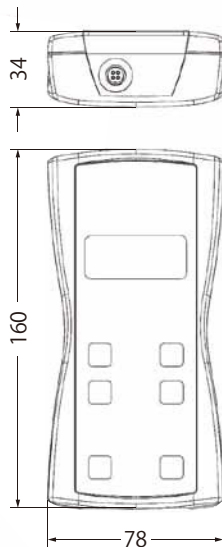

主な仕様

品名	アネモマスター ベーン	
モデル	6821	6823
測定項目	風速・風量	風速・風温
ベーンサイズ	直径 70 mm	直径 70 mm
測定範囲	風速	0.2 ~ 40.0 m/s
	風温	—
測定精度	風速	± 指示値の 3% or 0.1 m/s の大きい方
	風温	—
表示分解能	風速	0.01 m/s
	風温	—
風量	0 ~ 9999 cfm	—
電源	単 3 形電池 × 3 本	単 3 形電池 × 3 本
外形寸法	81 (W) × 165 (H) × 38 (D) mm	81 (W) × 165 (H) × 38 (D) mm
本体重量	175 g (電池を含まない)	175 g (電池を含まない)
付属品	単 3 形マンガン電池 × 3 本、 プローブ接続ケーブル(1.5m) × 1 本、 延長棒(伸縮式：166 ~ 909 mm) × 1 本、 キャリングケース × 1 個、取扱説明書 × 1 冊	単 3 形マンガン電池 × 3 本、 プローブ接続ケーブル(1.5m) × 1 本、 延長棒(伸縮式：166 ~ 909 mm) × 1 本、 キャリングケース × 1 個、取扱説明書 × 1 冊

外観寸法図 (単位：mm)

< 本体 >