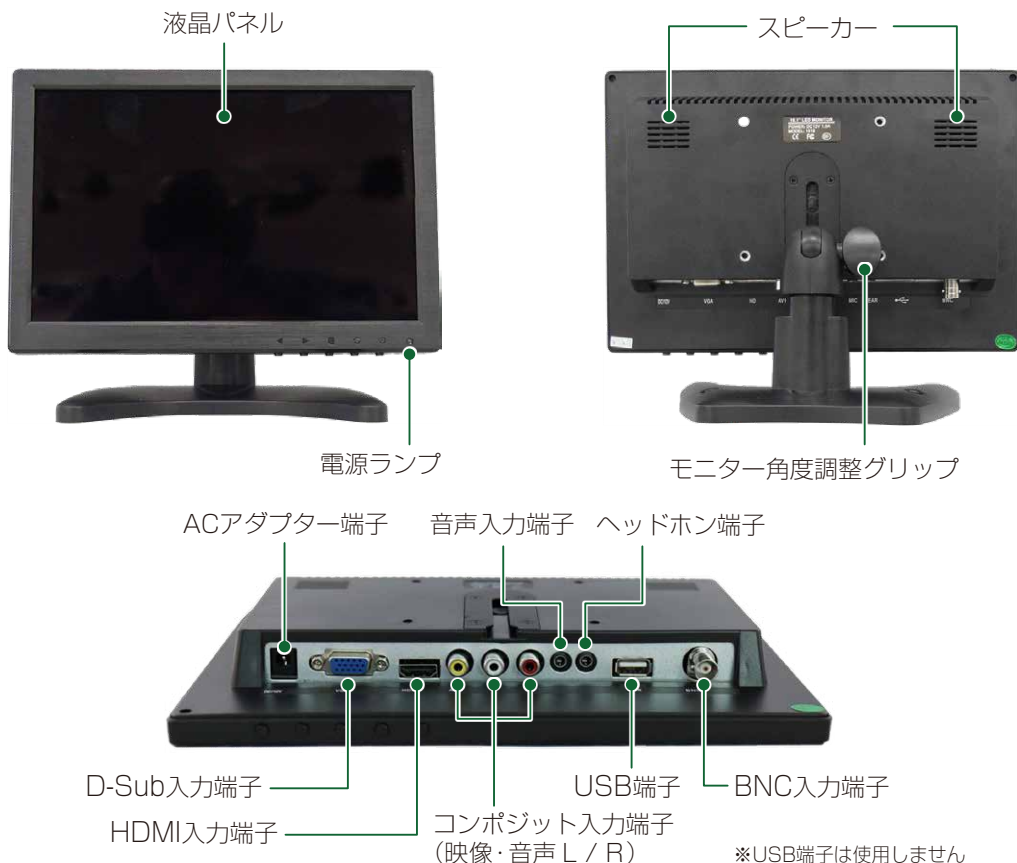

軽量コンパクトデザイン

10.1型ワイド液晶モニター 1920×1200 (WUXGA)

LEDバックライトを搭載 (スピーカー内蔵)

10.1型ワイド液晶モニター

解像度 1920×1200(WUXGA)

軽量コンパクトデザイン

HDMI、VGA、コンポジット、BNCの各入力端子を搭載

スピーカー内蔵(背面)

マイク・ヘッドホン接続が可能

豊富なメニュー画面で画像モードや色調変更可能

モニターの角度調節(約180°)

10インチTFTカラー液晶モニター MJ-MNT10-WU 各部名称

■ MJ-MNT10-WU 仕様

パネル	10.1インチ TFTカラー液晶(グレア光沢)、IPS液晶
バックライト	LED
推奨解像度	1920×1200 (WUXGA アスペクト比 16:10)
コントラスト比	800:1
輝度	350 cd/m2
視野角	85° / 85° / 85° / 85° (上下左右)
走査周波数(水平/垂直)	60 Hz ~ 75 Hz
ビデオ方式	PAL / NTSC
入力端子	HDMI×1、D-Sub15ピン(ミニ)×1、コンポジット(映像・ステレオ音声)×1、BNC×1、マイク(ステレオミニジャック)×1、USB×1(使用しません)
出力端子	出力端子 ヘッドホン端子×1
保管環境温度	0℃～50℃
使用環境温度	0℃～40℃
使用環境湿度	80%RH以下(結露なきこと)
電源入力	ACアダプター(DC 12V, 1A)
寸法	本体:高さ約165mm×幅約246mm×厚さ約35mm 液晶パネル:高さ約135mm×幅約217mm
重量	約650g(モニター部:約470g)
付属品	液晶パネル、スタンド、ACアダプター、HDMIケーブル、取扱説明書