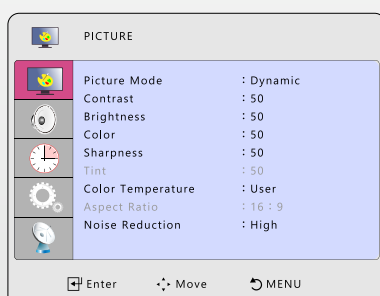

軽量コンパクトデザイン

10.1型ワイド液晶モニター 1920×1200 (WUXGA)

LEDバックライトを搭載 (スピーカー内蔵)

10.1型ワイド液晶モニター

解像度 1920×1200(WUXGA)

軽量コンパクトデザイン

HDMI、VGA、コンポジット、BNCの各入力端子を搭載

スピーカー内蔵(背面)

マイク・ヘッドホン接続が可能

豊富なメニュー画面で画像モードや色調変更可能

モニターの角度調節(約180°)

10インチTFTカラー液晶モニター MJ-MNT10-WU 各部名称

■ MJ-MNT10-WU 仕様

パネル	10.1インチ TFTカラー液晶(グレア光沢)、IPS液晶
バックライト	LED
推奨解像度	1920×1200 (WUXGA アスペクト比 16:10)
コントラスト比	800:1
輝度	350 cd/m2
視野角	85° / 85° / 85° / 85° (上下左右)
走査周波数(水平/垂直)	60 Hz ~ 75 Hz
ビデオ方式	PAL / NTSC
入力端子	HDMI×1、D-Sub15ピン(ミニ)×1、コンポジット(映像・ステレオ音声)×1、BNC×1、マイク(ステレオミニジャック)×1、USB×1(使用しません)
出力端子	出力端子 ヘッドホン端子×1
保管環境温度	0℃～50℃
使用環境温度	0℃～40℃
使用環境湿度	80%RH以下(結露なきこと)
電源入力	ACアダプター(DC 12V, 1A)
寸法	本体:高さ約165mm×幅約246mm×厚さ約35mm 液晶パネル:高さ約135mm×幅約217mm
重量	約650g(モニター部:約470g)
付属品	液晶パネル、スタンド、ACアダプター、HDMIケーブル、取扱説明書