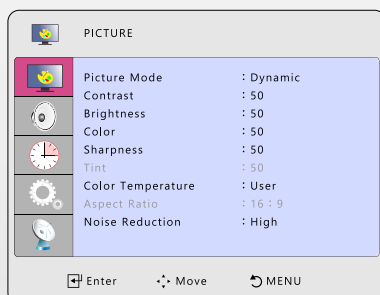

軽量コンパクトデザイン

10.1型ワイド液晶モニター 1280×800 (WXGA)

LEDバックライトを搭載 (スピーカー内蔵)

10.1型ワイド液晶モニター

解像度 1280×800 (WXGA)

軽量コンパクトデザイン

HDMI、VGA、コンポジット、BNCの各入力端子を搭載

スピーカー内蔵(背面)

マイク・ヘッドホン接続が可能

豊富なメニュー画面で画像モードや色調変更可能

モニターの角度調節(約180°)

10インチTFTカラー液晶モニター MJ-MNT10 各部名称

■ MJ-MNT10 仕様

パネル	10.1インチ TFTカラー液晶(グレア光沢)、TN液晶
バックライト	LED
推奨解像度	1280×800(WXGA アスペクト比 16:10)
コントラスト比	600:1
輝度	400 cd/m2
視野角	89° / 89° / 89° / 89° (上下左右)
走査周波数(水平/垂直)	60 Hz ~ 75 Hz
ビデオ方式	PAL / NTSC
入力端子	HDMI×1、D-Sub15ピン(ミニ)×1、コンポジット(映像・ステレオ音声)×1、BNC×1、マイク(ステレオミニジャック)×1、USB×1(使用しません)
出力端子	出力端子 ヘッドホン端子×1
保管環境温度	0℃～60℃
使用環境温度	0℃～40℃
使用環境湿度	80%RH以下(結露なきこと)
電源入力	ACアダプター(DC 12V, 1A)
寸法	本体:高さ約165mm×幅約246mm×厚さ約35mm 液晶パネル:高さ約135mm×幅約217mm
重量	約650g(モニター部:約470g)
付属品	液晶パネル、スタンド、ACアダプター、HDMIケーブル、取扱説明書