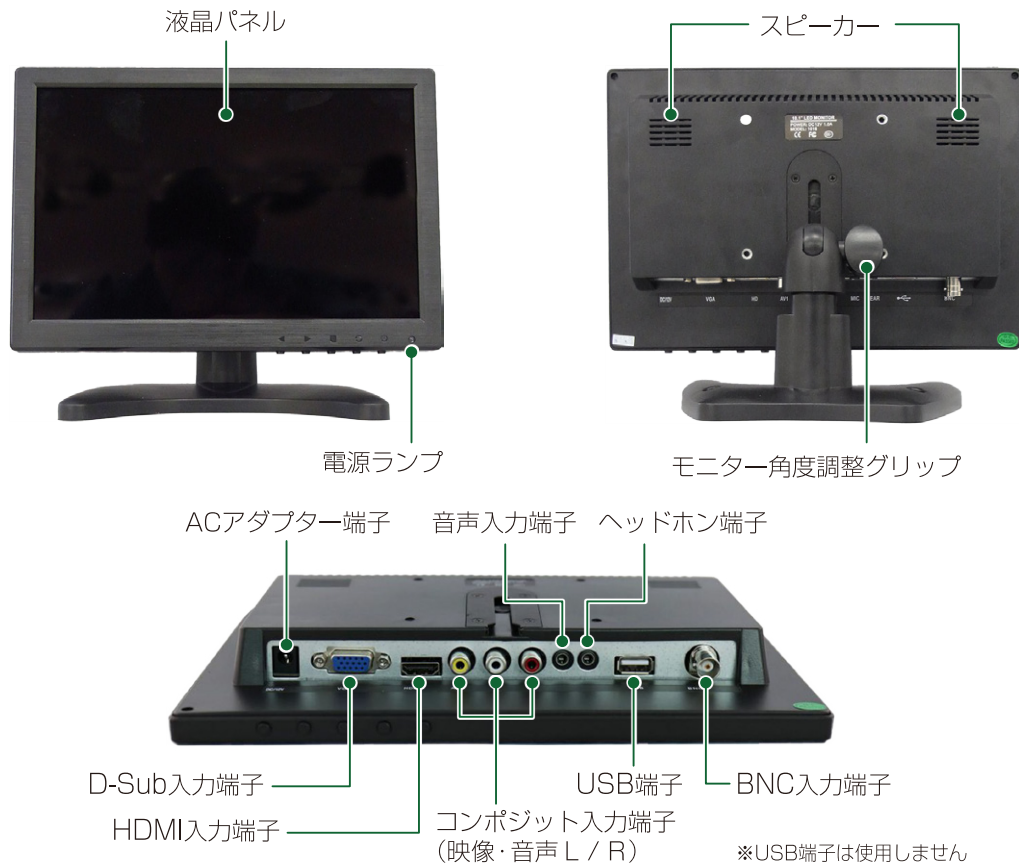

軽量コンパクトデザイン

10.1型ワイド液晶モニター 1280×800 (WXGA)

LEDバックライトを搭載 (スピーカー内蔵)

10.1型ワイド液晶モニター

解像度 1280×800 (WXGA)

軽量コンパクトデザイン

HDMI、VGA、コンポジット、BNCの各入力端子を搭載

スピーカー内蔵(背面)

マイク・ヘッドホン接続が可能

豊富なメニュー画面で画像モードや色調変更可能

モニターの角度調節(約180°)

10インチTFTカラー液晶モニター MJ-MNT10 各部名称

■ MJ-MNT10 仕様

パネル	10.1インチ TFTカラー液晶(グレア光沢)
バックライト	LED
推奨解像度	1280×800(WXGA アスペクト比 16:10)
コントラスト比	600:1
輝度	400 cd/m2
視野角	89° / 89° / 89° / 89° (上下左右)
走査周波数(水平/垂直)	60 Hz ~ 75 Hz
ビデオ方式	PAL / NTSC
入力端子	HDMI×1、D-Sub15ピン(ミニ)×1、コンポジット(映像・ステレオ音声)×1、BNC×1、マイク(ステレオミニジャック)×1、USB×1(使用しません)
出力端子	出力端子 ヘッドホン端子×1
保管環境温度	0℃ ~ 60℃
使用環境温度	0℃ ~ 40℃
使用環境湿度	80%RH以下(結露なきこと)
電源入力	ACアダプター(DC 12V, 1A)
寸法	本体:高さ約165mm×幅約246mm×厚さ約35mm 液晶パネル:高さ約135mm×幅約217mm
重量	約650g(モニター部:約470g)
付属品	液晶パネル、スタンド、ACアダプター、HDMIケーブル、取扱説明書