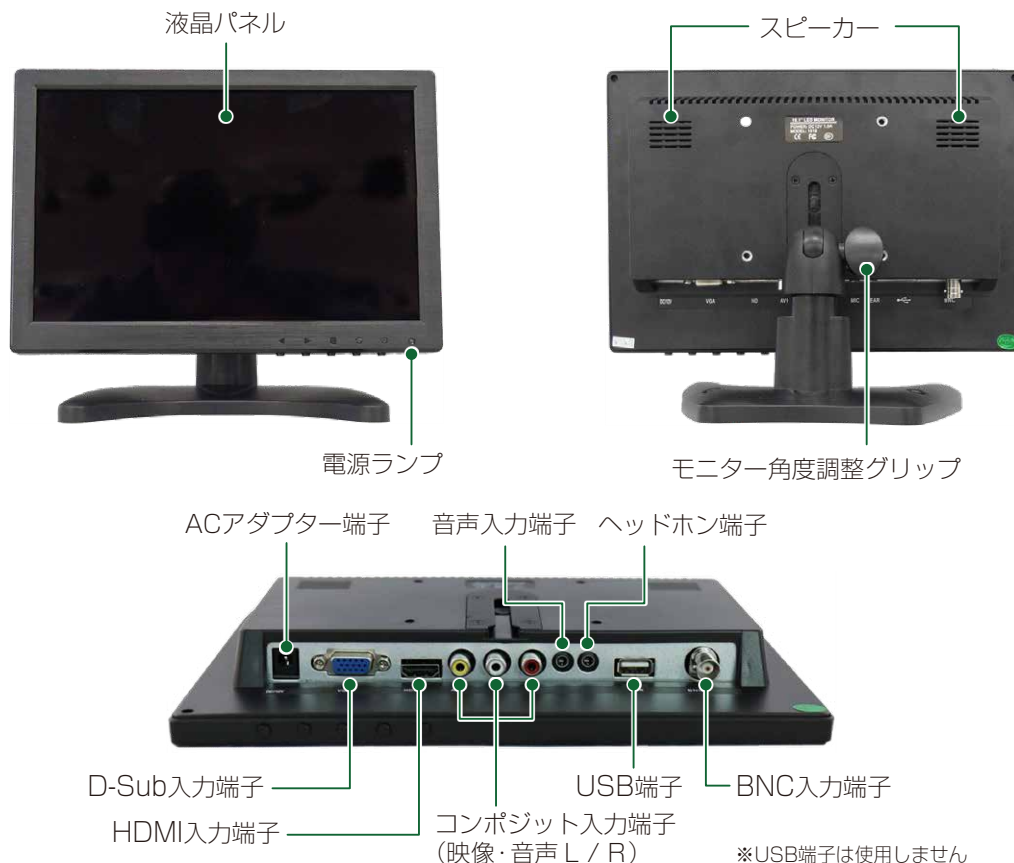

軽量コンパクトデザイン

10.1型ワイド液晶モニター 1280×800 (WXGA)

LEDバックライトを搭載 (スピーカー内蔵)

10.1型ワイド液晶モニター

解像度 1280×800 (WXGA)

軽量コンパクトデザイン

HDMI、VGA、コンポジット、BNCの各入力端子を搭載

スピーカー内蔵(背面)

マイク・ヘッドホン接続が可能

豊富なメニュー画面で画像モードや色調変更可能

モニターの角度調節(約180°)

10インチTFTカラー液晶モニター MJ-MNT10 各部名称

■ MJ-MNT10 仕様

パネル	10.1インチ TFTカラー液晶(グレア光沢)、TN液晶
バックライト	LED
推奨解像度	1280×800(WXGA アスペクト比 16:10)
コントラスト比	600:1
輝度	400 cd/m2
視野角	89° / 89° / 89° / 89° (上下左右)
走査周波数(水平/垂直)	60 Hz ~ 75 Hz
ビデオ方式	PAL / NTSC
入力端子	HDMI×1、D-Sub15ピン(ミニ)×1、コンポジット(映像・ステレオ音声)×1、BNC×1、マイク(ステレオミニジャック)×1、USB×1(使用しません)
出力端子	出力端子 ヘッドホン端子×1
保管環境温度	0℃～60℃
使用環境温度	0℃～40℃
使用環境湿度	80%RH以下(結露なきこと)
電源入力	ACアダプター(DC 12V, 1A)
寸法	本体:高さ約165mm×幅約246mm×厚さ約35mm 液晶パネル:高さ約135mm×幅約217mm
重量	約650g(モニター部:約470g)
付属品	液晶パネル、スタンド、ACアダプター、HDMIケーブル、取扱説明書