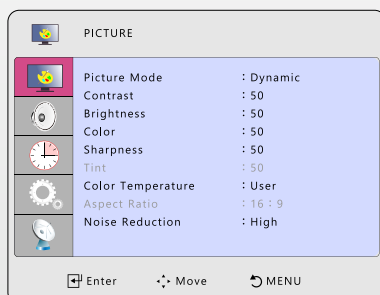

軽量コンパクトデザイン

10.1型ワイド液晶モニター 1280×800 (WXGA)

LEDバックライトを搭載 (スピーカー内蔵)

10.1型ワイド液晶モニター

解像度 1280×800 (WXGA)

軽量コンパクトデザイン

HDMI、VGA、コンポジット、BNCの各入力端子を搭載

スピーカー内蔵(背面)

マイク・ヘッドホン接続が可能

豊富なメニュー画面で画像モードや色調変更可能

モニターの角度調節(約180°)

10インチTFTカラー液晶モニター MJ-MNT10 各部名称

■ MJ-MNT10 仕様

パネル	10.1インチ TFTカラー液晶(グレア光沢)
バックライト	LED
推奨解像度	1280×800(WXGA アスペクト比 16:10)
コントラスト比	600:1
輝度	400 cd/m2
視野角	89° / 89° / 89° / 89° (上下左右)
走査周波数(水平/垂直)	60 Hz ~ 75 Hz
ビデオ方式	PAL / NTSC
入力端子	HDMI×1、D-Sub15ピン(ミニ)×1、コンポジット(映像・ステレオ音声)×1、BNC×1、マイク(ステレオミニジャック)×1、USB×1(使用しません)
出力端子	出力端子 ヘッドホン端子×1
保管環境温度	0℃ ~ 60℃
使用環境温度	0℃ ~ 40℃
使用環境湿度	80%RH以下(結露なきこと)
電源入力	ACアダプター(DC 12V, 1A)
寸法	本体:高さ約165mm×幅約246mm×厚さ約35mm 液晶パネル:高さ約135mm×幅約217mm
重量	約650g(モニター部:約470g)
付属品	液晶パネル、スタンド、ACアダプター、HDMIケーブル、取扱説明書