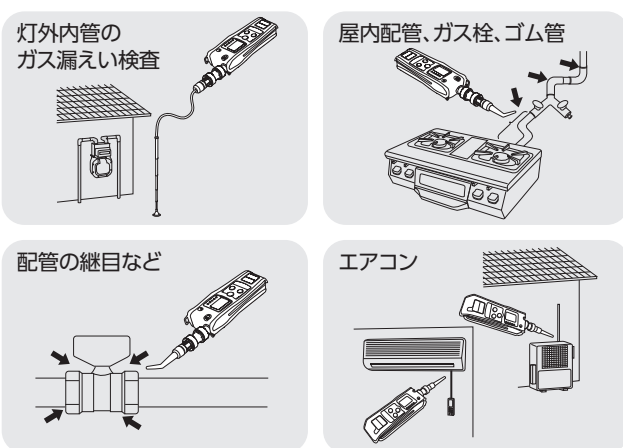

LPガス事業者向け

可燃性ガス探知器 XP-702ⅢL

本質安全防爆構造 Ex ia IIB T3 Ga
高圧ガス保安協会検定合格品 (XP-702ⅢL-B)

ロングセラーのガス探知器
さらに作業性がアップして
新登場!

照明ランプ搭載で
暗い場所での作業に便利

小型・軽量で作業性抜群

1台で最大2種類のガスを検知可能

わずか10ppm※の
微量のガス漏れを検知可能

※フロンガスは30ppm

ポンプ自動停止機能付き

可燃性ガス探知器 XP-702ⅢL

■ 隠ぺい部の探知に便利な
自在型アタッチメント搭載

■ 一時的なポンプエラー時に便利な
ポンプ復帰スイッチ搭載

■ 自動ガス排気モード搭載

電源OFF操作時に機器内にガスがあると、自動的にガスを排気し電源が切れます。

■ 防滴構造 (保護等級IP22)

※レーザーケース装着時

自在型アタッチメント (AT-2G)

※都市ガス:「13A」、LPG:「LPG」、代替フロン:「FLOX」、その他:「ETC」

※写真はXP-702ⅢL-B
レーザーケース装着時

仕様

型 式	XP-702ⅢL-A	XP-702ⅢL-B	XP-702ⅢL-F
検知対象ガス	LPGと13A 切替式	LPG	LPGと代替フロン 切替式
検 知 原 理	熱線型半導体式		
検知可能漏洩量	LPG、都市ガス等:3.3×10 ⁻⁶ Pa・m ³ /s フロンガス:[R-407C]12.4g/年 [R-410A]11.2g/年		
検知可能濃度	LPG、都市ガス等:10ppm フロンガス:30ppm		
応 答 時 間	5秒以内 (フロンガスを除く) *1		
検 知 表 示	断続音及びアラームランプの点滅		
電 源	単3形アルカリ乾電池 (LR6 パナソニック (株) 製) 2本		
連続使用時間 *2	約12時間 (単3形アルカリ乾電池) [常湿・常温において]		
防 爆 構 造 *3	本質安全防爆構造 (Ex ia IIB T3 Ga)		
使用温湿度範囲	-20℃~+50℃ 85%RH以下 (但し、結露なきこと)		
外 形 寸 法	W38×H135×D32mm (突起部を除く)		
質 量	約190g (電池、レーザーケースを含む)		
付 属 品 *4	レーザーケース、ドレンフィルタ、フィルタエレメント、自在型アタッチメント、ダストフィルタ、単3形アルカリ乾電池2本、ハンドストラップ等		
別売オプション *5	なまし銅管、埋設管隙間用ガス捕集器、配管用ガス捕集器等		

*1 KHK検定品は3秒以内 *2 環境条件、使用条件、保存期間などにより異なる場合があります。
*3 レザーケース装着の場合。*4 仕様により内容が異なります。
*5 ガス捕集器セットを4種類用意しています。詳細はお問い合わせください。

使用例

検知対象ガス

可燃性ガス	LPG、13A
フロン	R22、R32、R404A、R407C、R600a(i-B)、R410A 他 ※LCD画面ではいずれも「FLOX」と表示