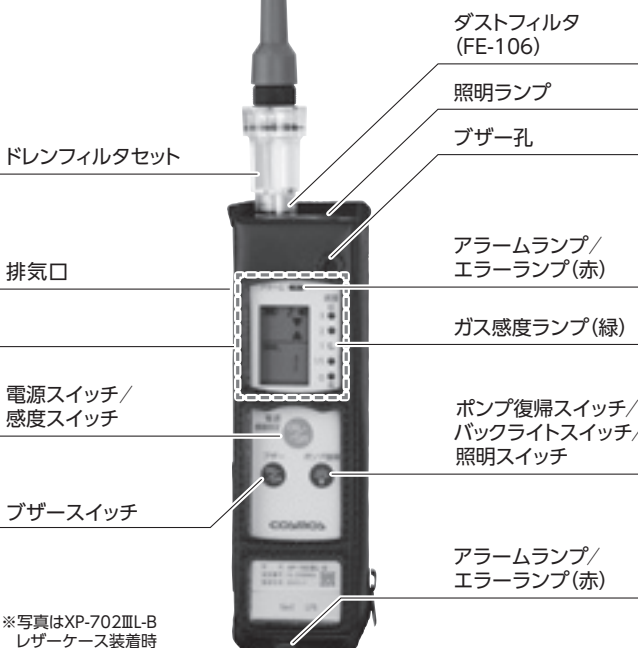

LPガス事業者向け

可燃性ガス探知器 XP-702ⅢL

本質安全防爆構造 Ex ia IIB T3 Ga
高圧ガス保安協会検定合格品 (XP-702ⅢL-B)

ロングセラーのガス探知器
さらに作業性がアップして
新登場!

照明ランプ搭載で
暗い場所での作業に便利

小型・軽量で作業性抜群

1台で最大2種類のガスを検知可能

わずか10ppm※の
微量のガス漏れを検知可能

※フロンガスは30ppm

ポンプ自動停止機能付き

可燃性ガス探知器 XP-702ⅢL

■ 隠ぺい部の探知に便利な
自在型アタッチメント搭載

■ 一時的なポンプエラー時に便利な
ポンプ復帰スイッチ搭載

■ 自動ガス排気モード搭載

電源OFF操作時に機器内にガスがあると、自動的にガスを排気し電源が切れます。

■ 防滴構造 (保護等級IP22)

※レーザーケース装着時

自在型アタッチメント (AT-2G)

※都市ガス:「13A」、LPG:「LPG」、代替フロン:「FLOX」、その他:「ETC」

※写真はXP-702ⅢL-B
レーザーケース装着時

仕様

型 式	XP-702ⅢL-A	XP-702ⅢL-B	XP-702ⅢL-F
検知対象ガス	LPGと13A 切替式	LPG	LPGと代替フロン 切替式
検 知 原 理	熱線型半導体式		
検知可能漏洩量	LPG、都市ガス等:3.3×10 ⁻⁶ Pa・m ³ /s フロンガス:[R-407C]12.4g/年 [R-410A]11.2g/年		
検知可能濃度	LPG、都市ガス等:10ppm フロンガス:30ppm		
応 答 時 間	5秒以内 (フロンガスを除く) *1		
検 知 表 示	断続音及びアラームランプの点滅		
電 源	単3形アルカリ乾電池 (LR6 パナソニック (株) 製) 2本		
連続使用時間 *2	約12時間 (単3形アルカリ乾電池) [常湿・常温において]		
防 爆 構 造 *3	本質安全防爆構造 (Ex ia IIB T3 Ga)		
使用温湿度範囲	-20℃~+50℃ 85%RH以下 (但し、結露なきこと)		
外 形 寸 法	W38×H135×D32mm (突起部を除く)		
質 量	約190g (電池、レーザーケースを含む)		
付 属 品 *4	レーザーケース、ドレンフィルタ、フィルタエレメント、自在型アタッチメント、ダストフィルタ、単3形アルカリ乾電池2本、ハンドストラップ等		
別売オプション *5	なまし銅管、埋設管隙間用ガス捕集器、配管用ガス捕集器等		