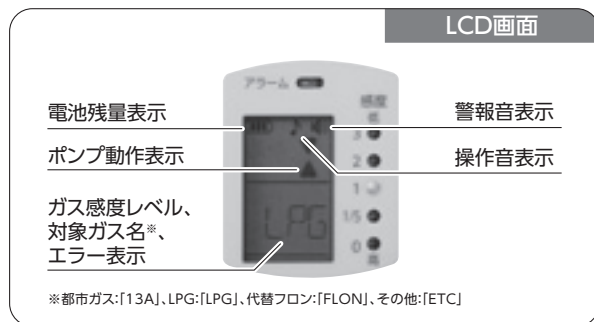

LPガス事業者向け

可燃性ガス探知器 XP-702ⅢL

本質安全防爆構造 Ex ia IIB T3 Ga
高圧ガス保安協会検定合格品 (XP-702ⅢL-B)

ロングセラーのガス探知器
さらに作業性がアップして
新登場!

照明ランプ搭載で
暗い場所での作業に便利

小型・軽量で作業性抜群

1台で最大2種類のガスを検知可能

わずか10ppm※の
微量のガス漏れを検知可能

※フロンガスは30ppm

ポンプ自動停止機能付き

可燃性ガス探知器 XP-702ⅢL

■ 隠ぺい部の探知に便利な
自在型アタッチメント搭載

■ 一時的なポンプエラー時に便利な
ポンプ復帰スイッチ搭載

■ 自動ガス排気モード搭載

電源OFF操作時に機器内にガスがあると、自動的にガスを排気し電源が切れます。

■ 防滴構造 (保護等級IP22)

※レーザーケース装着時

自在型アタッチメント (AT-2G)

※都市ガス:「13A」、LPG:「LPG」、代替フロン:「FLOX」、その他:「ETC」

※写真はXP-702ⅢL-B
レーザーケース装着時

仕様

型 式	XP-702ⅢL-A	XP-702ⅢL-B	XP-702ⅢL-F
検知対象ガス	LPGと13A 切替式	LPG	LPGと代替フロン 切替式
検 知 原 理	熱線型半導体式		
検知可能漏洩量	LPG、都市ガス等:3.3×10 ⁻⁶ Pa・m ³ /s フロンガス:[R-407C]12.4g/年 [R-410A]11.2g/年		
検知可能濃度	LPG、都市ガス等:10ppm フロンガス:30ppm		
応 答 時 間	5秒以内 (フロンガスを除く) *1		
検 知 表 示	断続音及びアラームランプの点滅		
電 源	単3形アルカリ乾電池 (LR6 パナソニック (株) 製) 2本		
連続使用時間 *2	約12時間 (単3形アルカリ乾電池) [常湿・常温において]		
防 爆 構 造 *3	本質安全防爆構造 (Ex ia IIB T3 Ga)		
使用温湿度範囲	-20℃~+50℃ 85%RH以下 (但し、結露なきこと)		
外 形 寸 法	W38×H135×D32mm (突起部を除く)		
質 量	約190g (電池、レーザーケースを含む)		
付 属 品 *4	レーザーケース、ドレンフィルタ、フィルタエレメント、自在型アタッチメント、ダストフィルタ、単3形アルカリ乾電池2本、ハンドストラップ等		
別売オプション *5	なまし銅管、埋設管隙間用ガス捕集器、配管用ガス捕集器等		