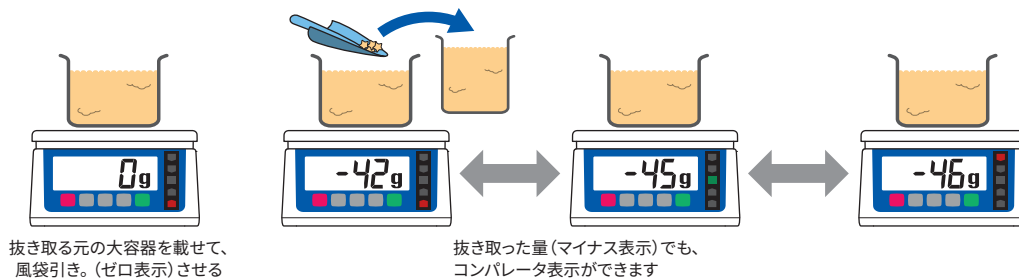

計量皿と皿受けを取り外した状態

✓ はやい

高速応答!
計量皿に載せてから約0.5秒ではかれる

生産現場、出荷作業に最適
ジャンジャンはかって作業効率大幅アップ

コンパレータライト/高速応答の
動画はコチラ
(動画は海外モデルです)

✓ 便利な

3色5段のコンパレータライト (段数は3段と5段を選択可能)

パック詰め／選別／ランク分け作業に便利

〔パック詰め作業に〕

人の作業で、「一定の量を入れる作業」に便利「少ない/ちょうどいい/多い」を「ライトの色」で感覚的に判断

〔ランク分け作業〕

Sサイズ、Mサイズ、Lサイズといったランク分け作業に便利 5つのライトで“最大7段”の選別に使用可能

コンパレータの上下限値は10個までメモリ可能

オートテア(自動風袋引き)機能つき ⇒ 容器を載せると自動的にゼロ表示になり、そのまま計量作業開始ができる

ライトの点灯例 (5段の場合)

※オレンジ色の「あともうちょっと」のところが点灯する幅を上手にセッティングして一発でOKになる(多くいれないようにする)ことが作業効率アップにつながります

例①：大容器から45gを取りだしたい時

例②：大容器を載せておいて、そこから取りだす(抜き取り計量)

※抜き取り計量は取引・証明にはご使用できません。

✓ワイヤレス通信モデル

通信距離(最大約10m)

標準モデル
SH-AWP-BTシリーズ

検定付きモデル
SJ-AWP-BTシリーズ