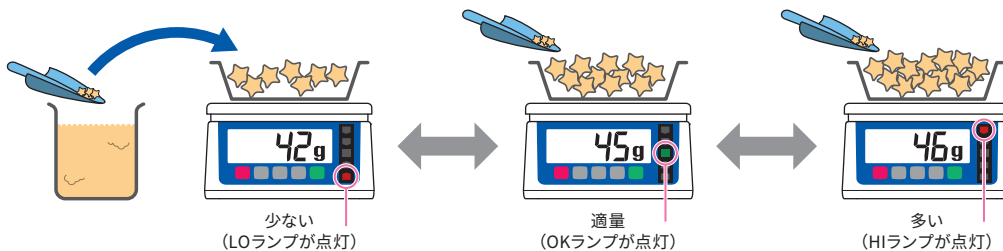

計量皿と皿受けを取り外した状態

✓ はやい

高速応答!
計量皿に載せてから約0.5秒ではかれる

生産現場、出荷作業に最適
ジャンジャンはかって作業効率大幅アップ

コンパレータライト/高速応答の
動画はコチラ
(動画は海外モデルです)

✓ 便利な

3色5段のコンパレータライト (段数は3段と5段を選択可能)

パック詰め／選別／ランク分け作業に便利

〔パック詰め作業に〕

人の作業で、「一定の量を入れる作業」に便利「少ない/ちょうどいい/多い」を「ライトの色」で感覚的に判断

〔ランク分け作業〕

Sサイズ、Mサイズ、Lサイズといったランク分け作業に便利 5つのライトで“最大7段”の選別に使用可能

コンパレータの上下限値は10個までメモリ可能

オートテア(自動風袋引き)機能つき ⇒ 容器を載せると自動的にゼロ表示になり、そのまま計量作業開始ができる

ライトの点灯例 (5段の場合)

※オレンジ色の「あともうちょっと」のところが点灯する幅を上手にセッティングして一発でOKになる(多くいれないようにする)ことが作業効率アップにつながります

例①：大容器から45gを取りだしたい時

例②：大容器を載せておいて、そこから取りだす(抜き取り計量)

※抜き取り計量は取引・証明にはご使用できません。

✓ワイヤレス通信モデル

通信距離(最大約10m)

標準モデル
SH-AWP-BTシリーズ

検定付きモデル
SJ-AWP-BTシリーズ