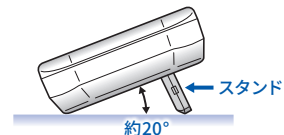

ワイヤレス通信機能付きモデル: PCやPLCと接続することで、PCやPLCから設定値の送信が可能
現在の設定値を確認要求も可能

キーロック機能: ゼロ、風袋のみ操作受付し、単位変換などは無効にする機能

ステンレス皿: SJH-10(別売 ¥1,400税抜)

ステンレス皿SJH-10装着イメージ

共通仕様

最小表示のg(グラム表示)の選択	可
表示	白色バックライト液晶(文字高約26mm)
応答時間	約0.5秒
表示単位	g(グラム)、kg(キログラム)、PCS(個数)
電源	単一乾電池×6個
コンパレータライト	3色(赤/緑/オレンジ)／5段(ランク分け用途では7段区分可能)
コンパレータ設定メモリ数	10個
電池寿命	標準モデル 約5000時間(コンパレータライト常時オフ) / 約2000時間(コンパレータライト常時オン) ^{※1} ワイヤレス通信付きモデル 約2500時間(コンパレータライト常時オフ) / 約1300時間(コンパレータライト常時オン) ^{※1}
計量皿寸法	230(W)×190(D)mm
本体寸法	236(W)×260(D)×148(H)mm
本体質量	約4kg(乾電池除く)
標準付属品	取扱説明書、ドライバー、クリーニングピック(1シート)

※1 アルカリ電池使用、25℃時

外部表示器 (AD-8931-JA)

別売 ¥10,000 (税抜)

イー・アンド・デイの無線通信に対応したモデルに対応
最大通信距離 約10m

オートパワーオフ(5分) ※オートパワーオフしない設定も可能

壁掛け穴 背面に2カ所

スタンド装備 (表示部の角度 約20度)

バックライト付き 安定マーク点灯後3秒後に消灯
(常時On/Offも設定可能)