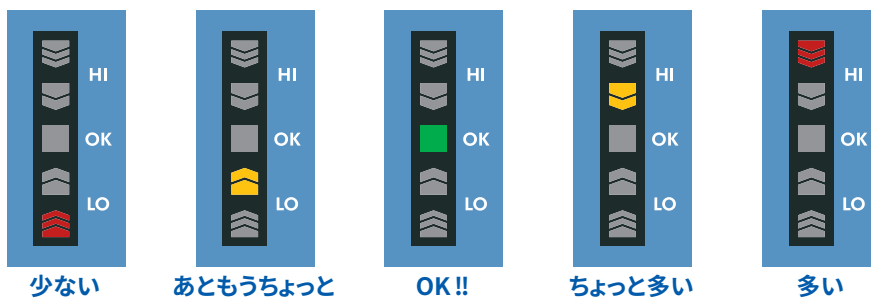

〔パック詰め作業に〕

人の作業で、「一定の量を入れる作業」に便利「少ない/ちょうどいい/多い」を「ライトの色」で感覚的に判断

〔ランク分け作業〕

Sサイズ、Mサイズ、Lサイズといったランク分け作業に便利 5つのライトで“最大7段”の選別に使用可能

コンパレータの上下限値は10個までメモリ可能

オートテア(自動風袋引き)機能つき ⇒ 容器を載せると自動的にゼロ表示になり、そのまま計量作業開始ができる

ライトの点灯例 (5段の場合)

※オレンジ色の「あともうちょっと」のところが点灯する幅を上手にセッティングして一発でOKになる(多くいれないようにする)ことが作業効率アップにつながります

例①：大容器から45gを取りだしたい時

例②：大容器を載せておいて、そこから取りだす(抜き取り計量)

※抜き取り計量は取引・証明にはご使用できません。

✓ワイヤレス通信モデル

通信距離(最大約10m)

標準モデル
SH-AWP-BTシリーズ

検定付きモデル
SJ-AWP-BTシリーズ