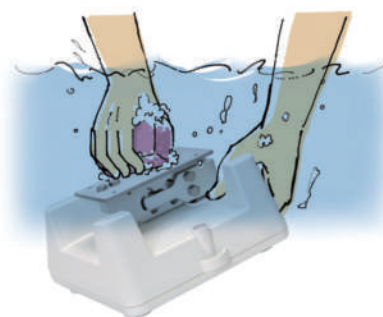

検定付きモデル(ワイヤレス通信モデル) SJ-AWP-BT 4モデル

SJ-2000AWP-BT : ひょう量2000g
SJ-6000AWP-BT : ひょう量6000g
SJ-15KAWP-BT : ひょう量15kg
SJ-30KAWP-BT : ひょう量30kg

✓ ジャバジャバ洗える

水に浸して洗える安心の防塵・防水等級IP67

IP67:水深1m/30分浸漬試験にパス

計量皿、皿受けも取り外して洗浄が可能

”汚れ”を見える化 & メンテナンスが容易

計量皿受け部分は万が一の破損時に見えやすいように青色に着色

透明プラスチック皿受けの採用し、ゴミや汚れの確認、掃除が容易に
内部にホコリやゴミが溜まりにくい構造を採用

皿受けは簡単に取り外して内部を水洗いすることが可能

※性能維持のため、質量センサにはなるべく触れないようご注意ください
洗浄後は、センサ部分に水が残らないようにしてください

本体背面(計量皿を取り外した状態)