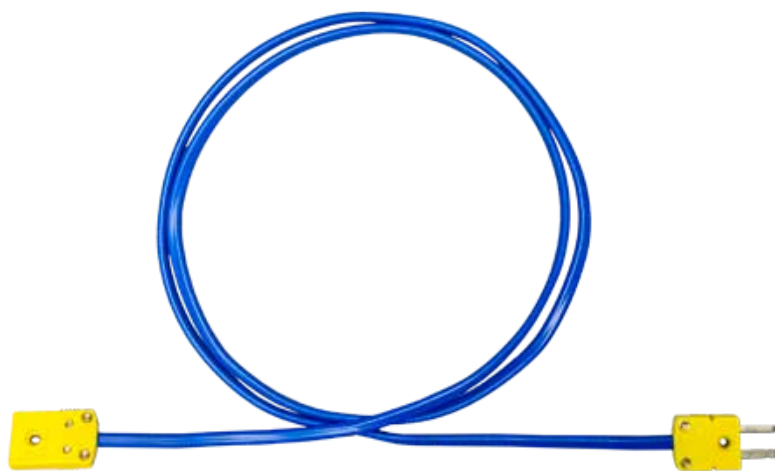

K熱電対補償導線延長ケーブル (ミニプラグオス・ミニプラグメス)

K熱電対補償導線を使用した延長ケーブル 撚り線を利用した補償導線で断線に強く長期使用向け

- 常用耐熱：最大90°C (コネクター部 60°C)
- ケーブル：ビニール被覆
- 撚り線を利用した補償導線
- 断線に強く長期使用向け
- Yビニール補償導線の為しなやかに曲がります
- 様々な形状・タイプで製作が可能
お客様のご要望で長さ、被覆の種類など変更することも可能です
- 販売価格については、お問い合わせください。

仕様

製品名	ケーブル長	常用耐熱	端子
OKV-EN100PFPM	1m	最大 90°C (コネクター部 60°C)	ミニプラグ (オス・メス)
OKV-EN200PFPM	2m		
OKV-EN300PFPM	3m		
OKV-EN500PFPM	5m		
OKV-EN1000PFPM	10m		
OKV-EN2000PFPM	20m		

カタログ上の注意 ●掲載商品の仕様および外観は、改良のため予告なく変更される場合があります。●本カタログに使用している画像は、機能をわかりやすくご理解いただくためのイメージ図も含まれております。実際の動作中の表示とは異なる場合もありますのでご注意ください。●実際の色とは、印刷の関係で少し異なる場合があります。