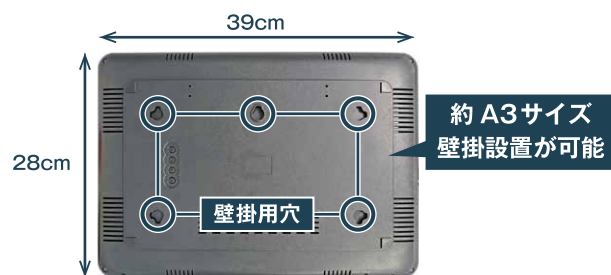

大型温湿度表示器 HJ-TH75 シリーズ

⚡ 温湿度の上昇・下降を見逃さない
遠くからでも見やすい文字高75mm

- 温度、相対湿度を同時測定・表示
- A3サイズの壁掛け式温湿度表示器
- 見やすい大型赤色LED表示(文字高75mm)
- 設定した温湿度の上下限值を超えるとLEDとアラーム音でお知らせ
- 壁掛け設置が可能
- ACアダプター駆動
- センサ部の交換が可能

用途

病院・学校・塾など施設、研究部門やクリーン工場の温湿度管理に最適

約A3サイズ
壁掛設置が可能

仕様

		HJ-TH75A	HJ-TH75E	HJ-TH75C
温度	測定範囲	-20.0°C ~ 60.0°C		-20.0°C ~ 80.0°C
	精度	±0.8°C		
	分解能	0.1°C		
相対湿度	測定範囲	25.0 %RH ~ 80.0 %RH		
	精度	±3.0 %RH		
	分解能	0.1 %RH		
電力供給		ACアダプター(5V/1A)		
使用環境温湿度		0.0°C ~ 50.0°C, 85.0%RH以下(結露なきこと)		
サイズ	パネル: H 280mm × W 390mm × T 30mm 警報ランプ: H 120mm × W 70mm × T 45mm ケーブル長: 280cm			
			プローブ: H130×W95×T70mm ケーブル長: 470cm	プローブ長: 95mm プローブ径: φ15mm ケーブル長: 480cm
重量	約 1.69 kg (警報ランプ含む)	約 1.79 kg (警報ランプ・ センサープローブ含む)	約 1.71 kg (警報ランプ・ センサープローブ含む)	
付属品	共通: 取扱説明書、ACアダプター、警報ランプ、取付金具			
	センサー内蔵	防水仕様外部 センサープローブ	防水仕様外部 センサープローブ	高温湿度 センサープローブ