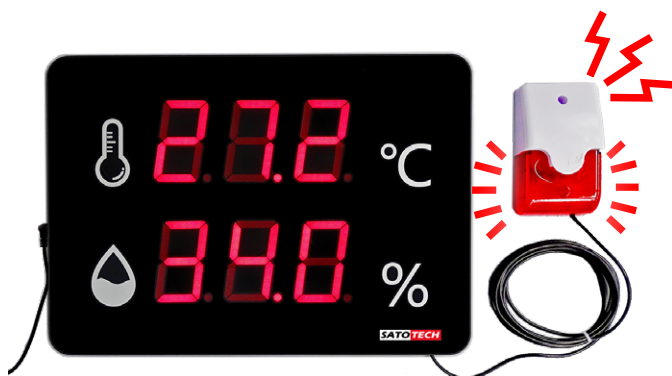

大型温湿度表示器 HJ-TH75 シリーズ

⚡ 温湿度の上昇・下降を見逃さない
遠くからでも見やすい文字高75mm

- 温度、相対湿度を同時測定・表示
- A3サイズの壁掛け式温湿度表示器
- 見やすい大型赤色LED表示(文字高75mm)
- 設定した温湿度の上下限值を超えるとLEDとアラーム音でお知らせ
- 壁掛け設置が可能
- ACアダプター駆動
- センサ部の交換が可能

用途

病院・学校・塾など施設、研究部門やクリーン工場の温湿度管理に最適

約A3サイズ
壁掛設置が可能

仕様

		HJ-TH75A	HJ-TH75E	HJ-TH75C
温度	測定範囲	-20.0°C ~ 60.0°C		-20.0°C ~ 80.0°C
	精度	±0.8°C		
	分解能	0.1°C		
相対湿度	測定範囲	25.0 %RH ~ 80.0 %RH		
	精度	±3.0 %RH		
	分解能	0.1 %RH		
電力供給		ACアダプター(5V/1A)		
使用環境温湿度		0.0°C ~ 50.0°C, 85.0%RH以下(結露なきこと)		
サイズ	パネル: H 280mm × W 390mm × T 30mm 警報ランプ: H 120mm × W 70mm × T 45mm ケーブル長: 280cm			
			プローブ: H130×W95×T70mm ケーブル長: 470cm	プローブ長: 95mm プローブ径: φ15mm ケーブル長: 480cm
重量	約 1.69 kg (警報ランプ含む)	約 1.79 kg (警報ランプ・ センサープローブ含む)	約 1.71 kg (警報ランプ・ センサープローブ含む)	
付属品	共通: 取扱説明書、ACアダプター、警報ランプ、取付金具			
	センサー内蔵	防水仕様外部 センサープローブ	防水仕様外部 センサープローブ	高温湿度 センサープローブ

HJ-TH75A	HJ-TH75C	HJ-TH75E
<p>(警報ランプ付き)</p>		
センサー内蔵	<p>高温湿度センサー プローブ付属 (-20.0~80.0°C対応)</p>	<p>防水仕様外部 センサープローブ付属</p>

● 販売価格については、お問い合わせください。

カタログ上の注意 ●掲載商品の仕様および外観は、改良のため予告なく変更される場合があります。●本カタログに使用している画像は、機能をわかりやすくご理解いただくためのイメージ図も含まれております。実際の動作中の表示とは異なる場合もありますのでご注意ください。●実際の色とは、印刷の関係で少し異なる場合があります。