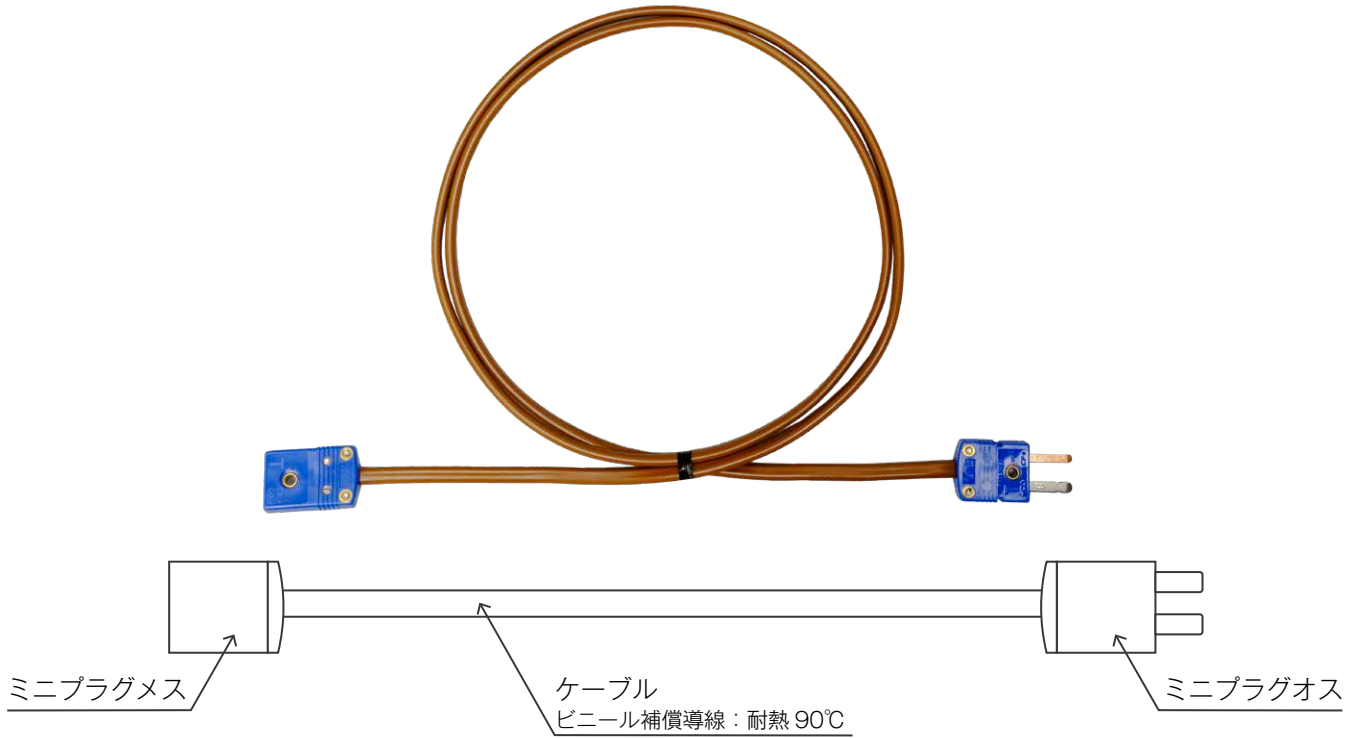

T熱電対補償導線延長ケーブル (ミニプラグオス・ミニプラグメス)

T熱電対補償導線を使用した延長ケーブル 撚り線を利用した補償導線で断線に強く長期使用向け

- 常用耐熱：最大90℃ (コネクタ部 60℃)
- ケーブル：ビニール被覆
- 撚り線を利用した補償導線
- 断線に強く長期使用向け
- ビニール補償導線の為しなやかに曲がります
- 様々な形状・タイプで製作が可能
お客様のご要望で長さ、被覆の種類など変更することも可能です
- 販売価格については、お問い合わせください。

仕様

製品名	ケーブル長	常用耐熱	端子
OTV-EN100PFPM	1m	最大 90℃ (コネクタ部 60℃)	ミニプラグ (オス・メス)
OTV-EN200PFPM	2m		
OTV-EN300PFPM	3m		
OTV-EN500PFPM	5m		
OTV-EN1000PFPM	10m		
OTV-EN2000PFPM	20m		

カタログ上の注意 ●掲載商品の仕様および外観は、改良のため予告なく変更される場合があります。●本カタログに使用している画像は、機能をわかりやすくご理解いただくためのイメージ図も含まれております。実際の動作中の表示とは異なる場合もありますのでご注意ください。●実際の色とは、印刷の関係で少し異なる場合があります。