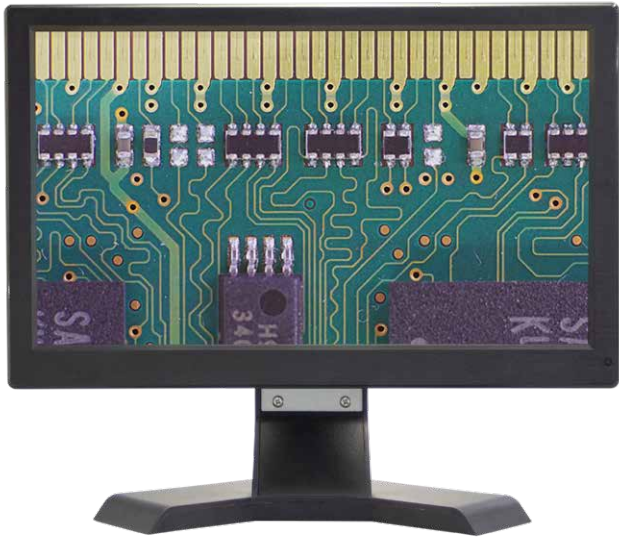

13.3インチ TFTカラー液晶モニター MJ-MNT13

325mm

205mm

13.3インチ液晶モニター 明るく鮮やかな映像表現

- 1920×1080 (フルHD)、視野角 89° (全方向)
- 205mm×325mm 約920g
- 鮮やかな映像表現・広視野角のIPS液晶
- HDMI、VGA、コンポジット、BNC 各入力端子搭載
- スピーカー内蔵。マイク・ヘッドホン接続可
- 豊富な設定画面(日本語表示に対応)
- リモコン付属でモニター操作が容易に
- VESA対応規格 75×75mm
- モニター画面を見やすい角度に微調整可能

仕様

パネル	13.3インチTFTカラー液晶(グレア光沢)、IPS液晶	
バックライト	LED	
推奨解像度	1920 × 1080 (フルHD アスペクト比 16 : 9)	
コントラスト比	800 : 1	
輝度	300cd / m ²	
視野角	89° (全方向)	
ビデオ方式	PAL / NTSC	
入力端子	HDMI×1、D-Sub15ピン(ミニ)×1 コンポジット(映像・ステレオ音声)×1、BNC×1 マイク(ステレオミニジャック)×1、USB×1(使用しません)	
出力端子	ヘッドホン端子×1	
動作環境	0℃～50℃、80%RH以下(結露なきこと)	
保管環境	0℃～60℃	
電源入力	ACアダプター(DC 12V, 1A)	
VESA規格	75×75mm	
寸法	本体	高さ 205mm×幅 325mm×厚さ 30mm
	液晶パネル	高さ 165mm×幅 295mm
重量	約 920g (モニター部 : 約 640g)	
付属品	液晶パネル、スタンド台座、スタンドネック、 ACアダプタ、HDMIケーブル、ノブポルト、ドライバー、 ネジ、リモコン(単4形乾電池×2)、取扱説明書	