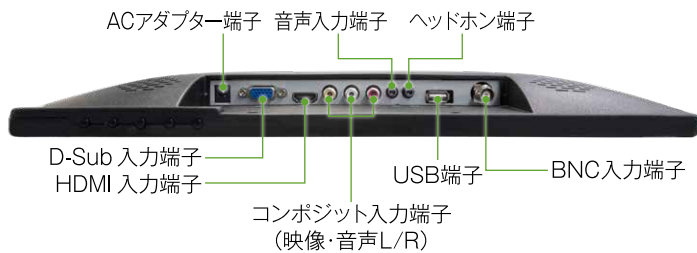

13.3インチ TFTカラー液晶モニター MJ-MNT13

325mm

205mm

13.3インチ液晶モニター 明るく鮮やかな映像表現

- 1920×1080 (フルHD)、視野角 89° (全方向)
- 205mm×325mm 約920g
- 鮮やかな映像表現・広視野角のIPS液晶
- HDMI、VGA、コンポジット、BNC 各入力端子搭載
- スピーカー内蔵。マイク・ヘッドホン接続可
- 豊富な設定画面(日本語表示に対応)
- リモコン付属でモニター操作が容易に
- VESA対応規格 75×75mm
- モニター画面を見やすい角度に微調整可能

仕様

パネル	13.3インチTFTカラー液晶(グレア光沢)、IPS液晶	
バックライト	LED	
推奨解像度	1920 × 1080 (フルHD アスペクト比 16 : 9)	
コントラスト比	800 : 1	
輝度	300cd / m ²	
視野角	89° (全方向)	
ビデオ方式	PAL / NTSC	
入力端子	HDMI×1、D-Sub15ピン(ミニ)×1 コンポジット(映像・ステレオ音声)×1、BNC×1 マイク(ステレオミニジャック)×1、USB×1(使用しません)	
出力端子	ヘッドホン端子×1	
動作環境	0℃～50℃、80%RH以下(結露なきこと)	
保管環境	0℃～60℃	
電源入力	ACアダプター(DC 12V, 1A)	
VESA規格	75×75mm	
寸法	本体	高さ 205mm×幅 325mm×厚さ 30mm
	液晶パネル	高さ 165mm×幅 295mm
重量	約 920g (モニター部 : 約 640g)	
付属品	液晶パネル、スタンド台座、スタンドネック、 ACアダプタ、HDMIケーブル、ノブポルト、ドライバー、 ネジ、リモコン(単4形乾電池×2)、取扱説明書	