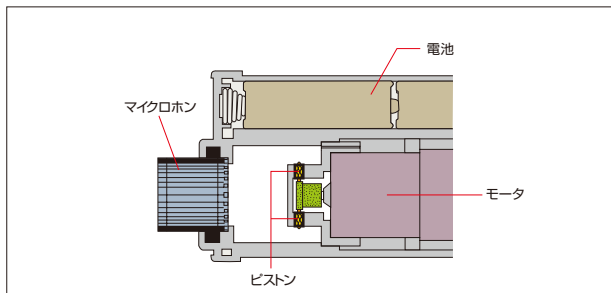

## 動作原理

2個のピストンは、精密モータの軸に直結されたカムにより対称的に駆動されます (図1、図2)。

カムはピストンが正確な正弦波運動をするように、独特の形状に設計されています。ピストンには摩擦が小さい特殊樹脂を採用し、潤滑油を使用せずに初期性能を約2000時間維持することができます。

図1 (構造図・横)

図2 (構造図・正面)

仕様 (基準環境条件下\*)

適合規格	JIS C 1515:2020 クラスLS/M、クラス1/M IEC 60942:2017 class LS/M、class1/M ANSI/ASA S1.40-2006 (R2016) class LS/C、class 1/C CEマーキング、WEEE指令、中国版RoHS
対象とするマイクロホン	リオン製およびIEC 61094-1、IEC 61094-4の寸法規定を満たす他社製マイクロホン 1インチ 1/2インチ (付属のアダプタ使用) 1/4インチ (付属のアダプタ使用)
音圧レベル	公称音圧レベル 114 dB 指定音圧レベル 114.0 dB±0.2 dB (付属の校正票に記載) 指定音圧レベルの許容差 ±0.10 dB以内 (付属の校正票記載の指定音圧レベルを基準)
周波数	公称周波数 250 Hz 指定周波数 251.19 Hz ± 0.10 Hz (付属の校正票に記載) 指定周波数の許容差 ±0.1 %以内 (付属の校正票記載の指定周波数を基準)
全ひずみノイズ	2.0 %以下 (22.4 Hz~22.4 kHz)
使用環境範囲	静圧 65 kPa~108 kPa 周囲温度 -10 °C~+55 °C 相対湿度 10 %~90 %RH (結露のないこと)
電源	単3形電池6本 アルカリ乾電池LR6、マンガン乾電池R6P、ニッケル水素充電池HR6 (使用する電池に応じて電池切替スイッチを切り替える)
電池寿命	15時間以上 (LR6 6本使用、連続使用時) 4時間以上 (R6P 6本使用、連続使用時) 13時間以上 (HR6 6本使用、連続使用時)
大きさ・重さ	約62 (H) × 44 (W) × 170 (D) mm・約750 g (電池含む)
付属品	キャリングケース×1 1/2インチアダプタ×1 1/4インチアダプタ×1 気圧計×1 単3形アルカリ乾電池 (LR6) × 6 校正票×1
希望小売価格 (税別)	350,000円