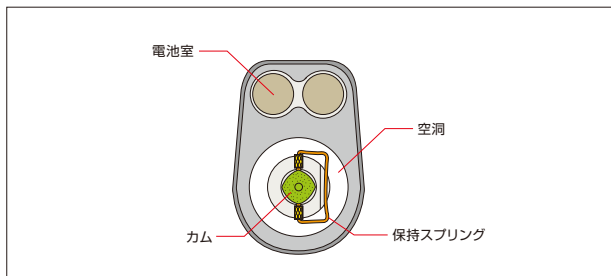

## 動作原理

2個のピストンは、精密モータの軸に直結されたカムにより対称的に駆動されます (図1、図2)。

カムはピストンが正確な正弦波運動をするように、独特の形状に設計されています。ピストンには摩擦が小さい特殊樹脂を採用し、潤滑油を使用せずに初期性能を約2000時間維持することができます。

図1 (構造図・横)

図2 (構造図・正面)

仕様 (基準環境条件下\*)

適合規格	JIS C 1515:2020 クラスLS/M、クラス1/M IEC 60942:2017 class LS/M、class1/M ANSI/ASA S1.40-2006 (R2016) class LS/C、class 1/C CEマーキング、WEEE指令、中国版RoHS
対象とするマイクロホン	リオン製およびIEC 61094-1、IEC 61094-4の寸法規定を満たす他社製マイクロホン 1インチ 1/2インチ (付属のアダプタ使用) 1/4インチ (付属のアダプタ使用)
音圧レベル	公称音圧レベル 114 dB 指定音圧レベル 114.0 dB±0.2 dB (付属の校正票に記載) 指定音圧レベルの許容差 ±0.10 dB以内 (付属の校正票記載の指定音圧レベルを基準)
周波数	公称周波数 250 Hz 指定周波数 251.19 Hz ± 0.10 Hz (付属の校正票に記載) 指定周波数の許容差 ±0.1 %以内 (付属の校正票記載の指定周波数を基準)
全ひずみノイズ	2.0 %以下 (22.4 Hz~22.4 kHz)
使用環境範囲	静圧 65 kPa~108 kPa 周囲温度 -10 °C~+55 °C 相対湿度 10 %~90 %RH (結露のないこと)
電源	単3形電池6本 アルカリ乾電池LR6、マンガン乾電池R6P、ニッケル水素充電池HR6 (使用する電池に応じて電池切替スイッチを切り替える)
電池寿命	15時間以上 (LR6 6本使用、連続使用時) 4時間以上 (R6P 6本使用、連続使用時) 13時間以上 (HR6 6本使用、連続使用時)
大きさ・重さ	約62 (H) × 44 (W) × 170 (D) mm・約750 g (電池含む)
付属品	キャリングケース×1 1/2インチアダプタ×1 1/4インチアダプタ×1 気圧計×1 単3形アルカリ乾電池 (LR6) × 6 校正票×1
希望小売価格 (税別)	350,000円