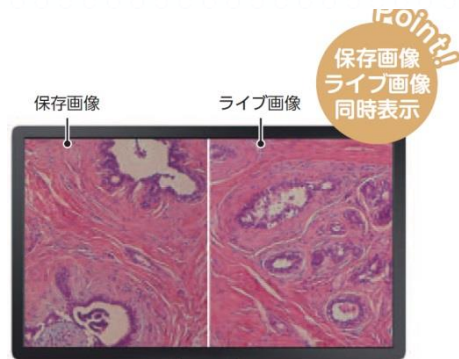

2画面
同時表示
可能

- HDMIは、**1080P（秒60コマ）の高速表示**。
- PC経由では表示できない高速ライブ画面表示が可能。
- **USBとHDMI同時出力可能**（USBは200万画素のPC出力）。
- **オンスクリーンディスプレイ機能搭載！**
USBにマウス接続すれば、HDMI画面上のメニュー表示で撮影／比較表示／拡大・縮小／ミラーリング／回転など、様々なカメラ機能をPCに接続しなくても制御可能。
- **保存画像とライブ画像を同時に表示**し、2画面を比較することが可能。
- SDカードスロット搭載。静止画や動画の保存が可能。（SDHCまで対応）
- SDカード(別売)データの読み出し表示。
- HDMI端子はフルサイズを採用し、耐久性もUP。
- USBマウスが標準付属。

PC接続使用

HDMIとUSBの同時出力が可能のため、モニタとPCが同時に使用可能です。

PCレス使用(オンスクリーンディスプレイ機能)

USBマウスをMoticam 1080に接続すると、出力先の外部モニタの画面上で直接操作できます。

保存画像とライブ画像を同時に表示し、2画面を比較することが可能です。

Cat.No.	115-480
形名	Moticam1080
価格	¥185,000 + 税
イメージセンサ	1/2.8"型CMOS
映像出力	USB2.0/3.0 HDMI SD (SDHC 32GBまで)
有効画素数	SD : 1920×1080 (約200万画素) HDMI : 1920×1080 1080P60 (約200万画素) USB : 1600×1200 1080P30 (約200万画素)
対応ソフト	Motic Images Plus
対応OS	Windows Vista / 7 / 8
付属品	CD-R (Motic Images Plus) ダストキャップ 校正用スライド USBケーブル HDMIケーブル 電源アダプタ アイピースアダプタ マクロレンズ マクロレンズ用スタンド USBマウス