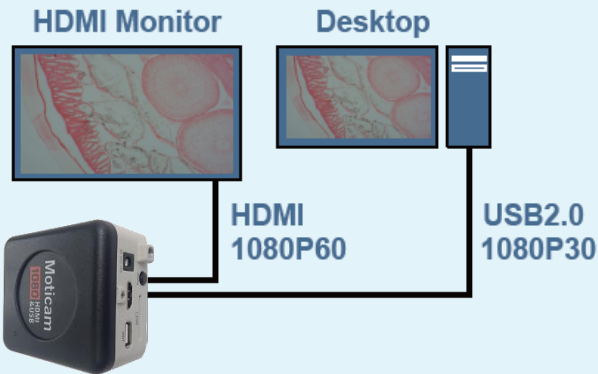

次世代の顕微鏡デジタルカメラシステム

Moticam 1080

オンスクリーンディスプレイ機能搭載*
PCレスで画像編集が可能！

USB/HDMI
同時出力対応

高速表示
秒60コマ

SDカード
へ保存

オン
スクリーン
ディスプレイ

PC出力
約200万

2画面
同時表示
可能

- HDMIは、**1080P（秒60コマ）の高速表示**。
- PC経由では表示できない高速ライブ画面表示が可能。
- **USBとHDMI同時出力可能**（USBは200万画素のPC出力）。
- **オンスクリーンディスプレイ機能搭載！**
USBにマウス接続すれば、HDMI画面上のメニュー表示で撮影／比較表示／拡大・縮小／ミラーリング／回転など、様々なカメラ機能をPCに接続しなくても制御可能。
- **保存画像とライブ画像を同時に表示**し、2画面を比較することが可能。
- SDカードスロット搭載。静止画や動画の保存が可能。（SDHCまで対応）
- SDカード(別売)データの読み出し表示。
- HDMI端子はフルサイズを採用し、耐久性もUP。
- USBマウスが標準付属。

PC接続使用

HDMIとUSBの同時出力が可能のため、モニタとPCが同時に使用可能です。

PCレス使用(オンスクリーンディスプレイ機能)

USBマウスをMoticam 1080に接続すると、出力先の外部モニタの画面上で直接操作できます。

保存画像とライブ画像を同時に表示し、2画面を比較することが可能です。

Cat.No.	115-480
形名	Moticam1080
価格	¥185,000 + 税
イメージセンサ	1/2.8"型CMOS
映像出力	USB2.0/3.0 HDMI SD (SDHC 32GBまで)
有効画素数	SD : 1920×1080 (約200万画素) HDMI : 1920×1080 1080P60 (約200万画素) USB : 1600×1200 1080P30 (約200万画素)
対応ソフト	Motic Images Plus
対応OS	Windows Vista / 7 / 8
付属品	CD-R (Motic Images Plus) ダストキャップ 校正用スライド USBケーブル HDMIケーブル 電源アダプタ アイピースアダプタ マクロレンズ マクロレンズ用スタンド USBマウス