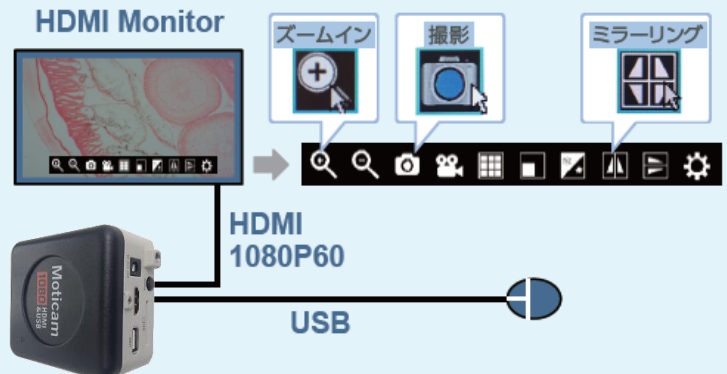

2画面
同時表示
可能

- HDMIは、**1080P（秒60コマ）の高速表示**。
- PC経由では表示できない高速ライブ画面表示が可能。
- **USBとHDMI同時出力可能**（USBは200万画素のPC出力）。
- **オンスクリーンディスプレイ機能搭載！**
USBにマウス接続すれば、HDMI画面上のメニュー表示で撮影／比較表示／拡大・縮小／ミラーリング／回転など、様々なカメラ機能をPCに接続しなくても制御可能。
- **保存画像とライブ画像を同時に表示**し、2画面を比較することが可能。
- SDカードスロット搭載。静止画や動画の保存が可能。（SDHCまで対応）
- SDカード(別売)データの読み出し表示。
- HDMI端子はフルサイズを採用し、耐久性もUP。
- USBマウスが標準付属。

PC接続使用

HDMIとUSBの同時出力が可能のため、モニタとPCが同時に使用可能です。

PCレス使用(オンスクリーンディスプレイ機能)

USBマウスをMoticam 1080に接続すると、出力先の外部モニタの画面上で直接操作できます。

保存画像とライブ画像を同時に表示し、2画面を比較することが可能です。

Cat.No.	115-480
形名	Moticam1080
価格	¥185,000 + 税
イメージセンサ	1/2.8"型CMOS
映像出力	USB2.0/3.0 HDMI SD (SDHC 32GBまで)
有効画素数	SD : 1920×1080 (約200万画素) HDMI : 1920×1080 1080P60 (約200万画素) USB : 1600×1200 1080P30 (約200万画素)
対応ソフト	Motic Images Plus
対応OS	Windows Vista / 7 / 8
付属品	CD-R (Motic Images Plus) ダストキャップ 校正用スライド USBケーブル HDMIケーブル 電源アダプタ アイピースアダプタ マクロレンズ マクロレンズ用スタンド USBマウス