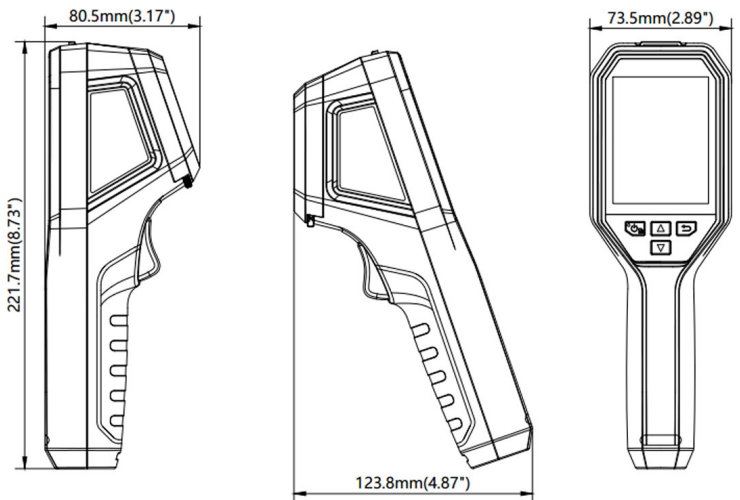

ハンディサーモグラフィーカメラ B20

サーマル技術に基づき、温度測定のニーズに応じた製品
現場で迅速にトラブルを解決することが可能

本体
3年保証

クイック温度測定

サーモカメラ搭載で
ひと目で「熱異常」を早期発見

- 熱画像解像度：256×192 (49,152 画素)
- NETD：< 40 mK (@ 25°C, F#=1.0)
- 温度測定範囲：-20 ~ 550°C
- 最大精度：±2°C, ±2%
(環境温度 15 ~ 35°C、目標物温度が 0°C 以上)
- フレームレート：25 Hz
- 3.2 インチカラー液晶ディスプレイ
- バッテリー駆動時間：8 時間
- Wi-Fi 接続：アプリで画像をすばやく共有
- LED 作業灯搭載で暗い環境にも対応
- 高温になると音声とフラッシュで警告

ハンディサーモグラフィカメラ B20 の製品仕様

	品番	HM-TP52-3AQF/W-B20
サーマル モジュール	イメージセンサー	酸化バナジウム非冷却焦点面アレイ
	熱画像解像度	256×192 (49,152 画素)
	ピクセル間隔	12 μm
	測定波長	8 ~ 14 μm
	NETD	< 40 mK (@25 °C), F#=1.0
	焦点距離	3.6mm
	FOV (視野角)	37.2° × 50.0°
	フレームレート	25 Hz
	フォーカス・システム	固定
	Ifov (瞬時視野角)	3.3mrad
	絞り	F1.0
	最短撮影距離	0.3 m
光モジュール	可視光解像度	1600 × 1200 (2 MP)
	FOV	55° × 42°
	焦点距離	2mm
画像表示	ディスプレイ	240 × 320, 3.2 インチカラー液晶ディスプレイ
	カラーパレット	ホワイトホット、ブラックホット、レインボー、アイアンボウ
	画像モード	赤外線 / 可視光線 / 融合 / PIP
	PIP	可視画像の中に赤外線画像
	融合	可視画像と赤外線画像を合成
測定・分析	目標物温度	-20°C ~ 550°C
	精度	環境温度 15 ~ 35°C、目標物温度 0°C以上である場合、精度が最大 (±2°C, ±2%)
	温度設定ポイント	センタースポット、ホットスポット、コールドスポット、カスタムポイント、オフ
	高温アラーム	音声アラーム
ストレージ	記録メディア	EMMC (16 GB)
	画像の記録可能枚数	90,000 枚
	画像ファイル形式	JPEG (測定データを含む)
機能	LED ライト	あり
	Wi-Fi	802.11 b/g/n (2.4GHz)
	UVC スクリーンキャスト	あり
	レベル / スパン	オート / マニュアル
電源システム	電源	3.7 V DC/0.5A
	消費電力	1.8W
	バッテリー	リチウムイオン充電電池
	バッテリー駆動時間	6 時間
全般	対応言語	日本語 / 英語 / ドイツ語 / フランス語 / ロシア語 / 韓国語 / スペイン語 / ポルトガル語 / イタリア語 / ハンガリー語 / チェコ語 / スロバキア語 / ポーランド語 / ルーマニア語 / デンマーク語 / トルコ語 / 中国語 (繁体字) / スウェーデン語 / ノルウェー語 / フィンランド語 / オランダ語
	作動温度	-10°C ~ 50°C
	保管温度	-20°C ~ 60°C
	保護レベル	IP54
	耐落下衝突性能	2 m
	インターフェース	USB Type-C
	重量	約 380 g
	寸法	221.7 mm × 73.5 mm × 80.5 mm
三脚取り付け	UNC ¼" -20	