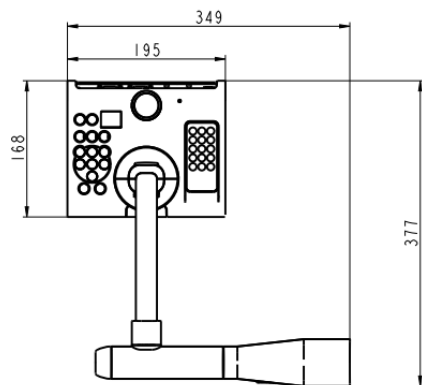

■ 機器仕様

電源/消費電力	DC12V(AC アダプタ AC100~240V/21.6W)
撮像素子	1/2.3 インチ CMOS 有効 1230 万画素
撮影速度	60 フレーム/秒(1080P/720P 出力時)
総画素数	水平 4072、垂直 3176、約 1290 万画素
有効画素数	水平 3,840、垂直 2,160 (16:9 比) 水平 3,520、垂直 2,640 (4:3 比)
撮影レンズ	f=4.67~52.85(12 倍光学ズームレンズ) F=3.2~3.8
撮影範囲	4:3: 最大 430mm×319mm、最小 53.6mm×40.3mm 16:9: 最大 469mm×259mm、最小 58.5mm×33.0mm
焦点調節 可能範囲	50mm ~ ∞ (Wide) 200mm ~ ∞ (Tele)
ズーム	12 倍光学ズーム+16 倍電子ズーム 計 192 倍
フォーカス	自動 (ワンタッチ/ズームシンク) /マニュアル
明るさ調整	オート(レベル調整可能)
解像度 (HDMI)	水平/垂直 1600TV 本以上(4K@30fps)
映像出力	HDMI: 2160P, 1080P, 720P RGB: 1080P, XGA USB: 2160P, 2840x1536, 1080P, 1280x960, XGA, 640x480 Miracast*: 1080P
フリッカ補正	60Hz/50Hz
記録/再生	静止画/動画 (内蔵/USB メモリ/SD カード)
映像静止	可能
画像回転	0°/90°/180°/270°
授業支援機能	ハイライト*/マスク*/顕微鏡/画面分割/PinP

PinP/画面分割表示	2画面/4画面 (カメラ映像、HDMI 入力映像、メモリ上の静止画)
ホワイトバランス	オート/蛍光灯/屋内/屋外
照明ランプ	白色 LED
入力選択	本体/外部(RGB×1、HDMI×1)
USB カメラ機能	可能(UVC、UAC 対応、カメラ映像と HDMI 入力映像***)
出力端子	RGB 出力 ミニ Dsub 15P コネクタ メス ×1 HDMI 出力端子×1 ライン出力端子φ3.5mm ステレオミニジャック×1
入力端子	RGB 入力 ミニ Dsub 15P コネクタ メス ×1 HDMI 入力端子×1 マイク入力端子φ3.5mm ステレオミニジャック×1
インターフェイス	USB2.0 デバイス タイプ C レセプタクル×1 USB2.0 ホスト タイプ A レセプタクル×1 SD カードスロット×1
外形寸法	幅 : 349mm 奥行 : 377mm 高さ : 436mm (セットアップ時) 幅 : 195mm 奥行 : 294mm 高さ : 475mm (収納時)
質量	約 3.0kg (本体のみ)
付属品	AC アダプタ : 12V2A、電源コード、Type C-A ケーブル、クイックスタートガイド、赤外線カード リモコン、ボタン電池(リモコン用)、スクールギャランティ(ラベル、登録用紙、説明書)、操作補助 シール、保証書、HDMI ケーブル用固定具、ケーブルタイ

**ハイライト/マスク機能はマウス(市販品)接続時のみ利用可能

***HDCP 対応のコンテンツは USB へ出画できません。

■ 外観

単位 : mm

セットアップ時

収納時

※ 仕様および外観は改良のため、予告無く変更することがあります。

令和 5年 3月現在