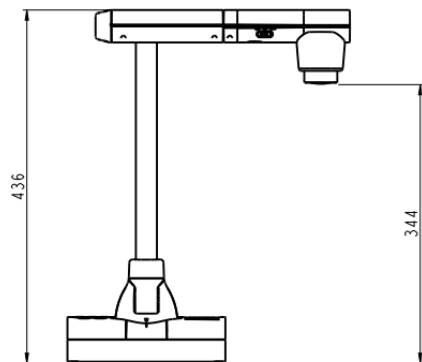

■ 機器仕様

電源/消費電力	DC12V(AC アダプタ AC100~240V/21.6W)
撮像素子	1/2.3 インチ CMOS 有効 1230 万画素
撮影速度	60 フレーム/秒(1080P/720P 出力時)
総画素数	水平 4072、垂直 3176、約 1290 万画素
有効画素数	水平 3,840、垂直 2,160 (16:9 比) 水平 3,520、垂直 2,640 (4:3 比)
撮影レンズ	f=4.67~52.85(12 倍光学ズームレンズ) F=3.2~3.8
撮影範囲	4:3: 最大 430mm×319mm、最小 53.6mm×40.3mm 16:9: 最大 469mm×259mm、最小 58.5mm×33.0mm
焦点調節 可能範囲	50mm ~ ∞ (Wide) 200mm ~ ∞ (Tele)
ズーム	12 倍光学ズーム+16 倍電子ズーム 計 192 倍
フォーカス	自動 (ワンタッチ/ズームシンク) /マニュアル
明るさ調整	オート(レベル調整可能)
解像度 (HDMI)	水平/垂直 1600TV 本以上(4K@30fps)
映像出力	HDMI: 2160P, 1080P, 720P RGB: 1080P, XGA USB: 2160P, 2840x1536, 1080P, 1280x960, XGA, 640x480 Miracast*: 1080P
フリッカ補正	60Hz/50Hz
記録/再生	静止画/動画 (内蔵/USB メモリ/SD カード)
映像静止	可能
画像回転	0°/90°/180°/270°
授業支援機能	ハイライト*/マスク*/顕微鏡/画面分割/PinP

PinP/画面分割表示	2画面/4画面 (カメラ映像、HDMI 入力映像、メモリ上の静止画)
ホワイトバランス	オート/蛍光灯/屋内/屋外
照明ランプ	白色 LED
入力選択	本体/外部(RGB×1、HDMI×1)
USB カメラ機能	可能(UVC、UAC 対応、カメラ映像と HDMI 入力映像***)
出力端子	RGB 出力 ミニ Dsub 15P コネクタ メス ×1 HDMI 出力端子×1 ライン出力端子φ3.5mm ステレオミニジャック×1
入力端子	RGB 入力 ミニ Dsub 15P コネクタ メス ×1 HDMI 入力端子×1 マイク入力端子φ3.5mm ステレオミニジャック×1
インターフェイス	USB2.0 デバイス タイプ C レセプタクル×1 USB2.0 ホスト タイプ A レセプタクル×1 SD カードスロット×1
外形寸法	幅 : 349mm 奥行 : 377mm 高さ : 436mm (セットアップ時) 幅 : 195mm 奥行 : 294mm 高さ : 475mm (収納時)
質量	約 3.0kg (本体のみ)
付属品	AC アダプタ : 12V2A、電源コード、Type C-A ケーブル、クイックスタートガイド、赤外線カード リモコン、ボタン電池(リモコン用)、スクールギャランティ(ラベル、登録用紙、説明書)、操作補助 シール、保証書、HDMI ケーブル用固定具、ケーブルタイ

**ハイライト/マスク機能はマウス(市販品)接続時のみ利用可能

***HDCP 対応のコンテンツは USB へ出画できません。

■ 外観

単位 : mm

セットアップ時

収納時

※ 仕様および外観は改良のため、予告無く変更することがあります。

令和 5年 3月現在