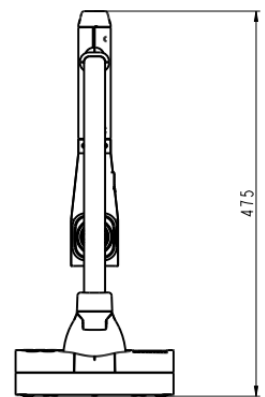

PinP/画面分割表示	2画面/4画面 (カメラ映像、HDMI 入力映像、メモリ上の静止画)
ホワイトバランス	オート/蛍光灯/屋内/屋外
照明ランプ	白色 LED
入力選択	本体/外部(RGB×1、HDMI×1)
USB カメラ機能	可能(UVC、UAC 対応、カメラ映像と HDMI 入力映像***)
出力端子	RGB 出力 ミニ Dsub 15P コネクタ メス ×1 HDMI 出力端子×1 ライン出力端子φ3.5mm ステレオミニジャック×1
入力端子	RGB 入力 ミニ Dsub 15P コネクタ メス ×1 HDMI 入力端子×1 マイク入力端子φ3.5mm ステレオミニジャック×1
インターフェイス	USB2.0 デバイス タイプ C レセプタクル×1 USB2.0 ホスト タイプ A レセプタクル×1 SD カードスロット×1
外形寸法	幅 : 349mm 奥行 : 377mm 高さ : 436mm (セットアップ時) 幅 : 195mm 奥行 : 294mm 高さ : 475mm (収納時)
質量	約 3.0kg (本体のみ)
付属品	AC アダプタ : 12V2A、電源コード、Type C-A ケーブル、クイックスタートガイド、赤外線カード リモコン、ボタン電池(リモコン用)、スクールギャランティ(ラベル、登録用紙、説明書)、操作補助 シール、保証書、HDMI ケーブル用固定具、ケーブルタイ

**ハイライト/マスク機能はマウス(市販品)接続時のみ利用可能

***HDCP 対応のコンテンツは USB へ出画できません。

■ 外観

単位 : mm

セットアップ時

収納時

※ 仕様および外観は改良のため、予告無く変更することがあります。

令和 5年 3月現在