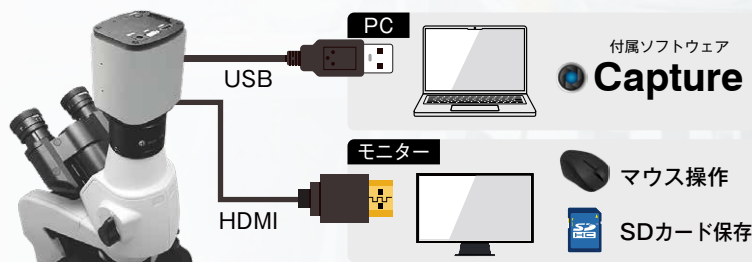

デジタル実体顕微鏡

TC-1500 | TC-1500M

目視に迫る高画質

高機能顕微鏡カメラシステム

測定器の総合商社
株式会社 佐藤商事
SATO SHOUJI INC.

<https://ureruzo.com/>

多機能搭載
撮影から測定まで全対応

PC専用ソフト 測定や高機能ツールに画像合成機能が使える

顕微鏡カメラシステム

TC-1500

専用ソフト
Capture
で観察

TC-1500

カメラシステムのみ

PC (USB) 接続と外付モニター (HDMI) 接続の同時出力可能