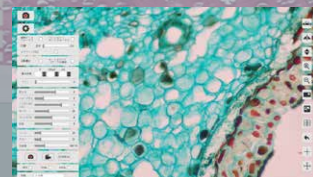

TC-1500/ TC-1500M 製品仕様

カメラシステム		ディスプレイ	
イメージセンサー	1/2.5インチ CMOS センサー	ディスプレイ	11.6インチ ISP-Pro
画素数	500万画素	表示解像度	1920×1080ピクセル
表示解像度	2592×1944 (5038848ピクセル)	アスペクト比	16:9
表示フレームレート	15 fps (USB2.0) / 15 fps (HDMI)	光度	320 cd/m²
記録形式	静止画 (JPG/PNG/DICOM/TIFF) 1920×1080 動画 (AVI/MP4/WMA) 1920×1080 (15 fps)	コントラスト比	1000:1
保存フレームレート	15 fps (SDカード) / 15 fps (PC)	電源	DC12V、2A
記録媒体	SDカード (最大8GB)	入出力端子	HDMI端子 (×1)、 ACアダプター接続端子 (×1)
入出力端子	HDMI端子 (×1)、USB接続端子 (×1)、 SDカードスロット (×1)、ACアダプター接続端子 (×1)	サイズ	高さ181mm×幅282mm×厚さ15mm
イメージ出力	HDMI	重量	約600g
レンジマウント	Cマウント	標準付属品	取付具 (×2)、蝶ボルト (×5)、 黒ボルト (×5)、六角レンチ、 HDMIケーブル、 ACアダプター分岐ケーブル
使用環境温湿度	温度: 0℃~45℃ 湿度: 10%RH~85%RH		
サイズ	高さ91mm×幅75mm×厚さ67mm		
重量	約272g		
標準付属品	ACアダプター、HDMIケーブル、USBケーブル、 ソフトウェアUSB、マウス、SDカード (カメラシステム装着済)		

※使用イメージ (顕微鏡は付属しません)

測定器の総合商社
株式会社 佐藤商事
SATO SHOUJI INC.

神奈川県川崎市中原区小杉町1-403 武蔵小杉タワープレイス5階
TEL. 044-738-0622 FAX. 044-738-0623
武蔵小杉駅北口より徒歩3分 店頭で購入可能 ※事前予約

カタログ掲載製品の詳細は
下記Webページをご覧ください。

Web <https://ureruzo.com/scope00/tc-1500.html>
<https://ureruzo.com/scope00/tc-1500m.html>

TC-1500

TC-1500M

お気軽にご注文ください!

校正サービス (ISO書類一式) ※有料
※対応製品に限る

●このカタログで使用されている画像の一部はイメージです。色合いは実物と多少異なる場合があります。●このカタログで使用されている製品の画像はハメコミ合成です。●当紙面掲載の商品は改良のため、予告無く製品の仕様やデザインを変更する場合があります。このカタログの記載内容は2024年5月現在のものです。(220715-1) Copyright © 2022 Sato Shouji Inc. All Rights Reserved.