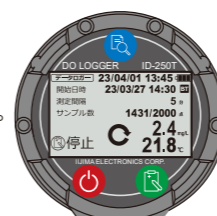

## 手軽にロガーデータ取得、ラクラク管理

直感的な操作で手間なくデータ取得

アプリは弊社webサイトから無料で取得、インストールいただけます。計器本体は現場に設置したままで、アプリ操作により本体からの測定データを取得・表示したり、監視のためのメール自動送信設定などができます。

スマホやタブレットは、お客様にてご用意ください。  
動作環境 OS: Android (Ver.9以上)、通信方式: Bluetooth4.0以上

## データロガー機能

任意の測定間隔で、最大2000点のデータを連続取得できます。計器本体は現場に置きっぱなしで測定し、測定終了後にアプリから結果を取得します。

## グラフ表示

測定データを計器本体から読み込めば、見やすいグラフ表示で傾向を確認できます。