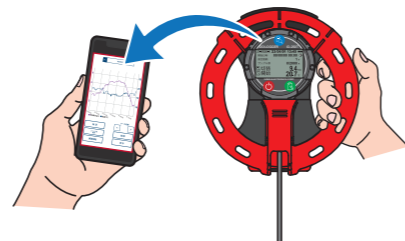

# Solution ID-250Tの価値提案 **スマホアプリで データを取得、継続的な診断に最適**

**ロギング測定** 場所を選ばず連続測定、測定データはアプリで手軽に取得・転送\*も!

\*アプリ用のAndroid端末は、お客様にてご用意ください。

現場に置き、STARTキーで測定開始

測定中は置きっぱなしでOK

※DO測定には一定流速が必要です。

測定終了後はアプリでデータを取得

グラフ表示で変動が見やすい!