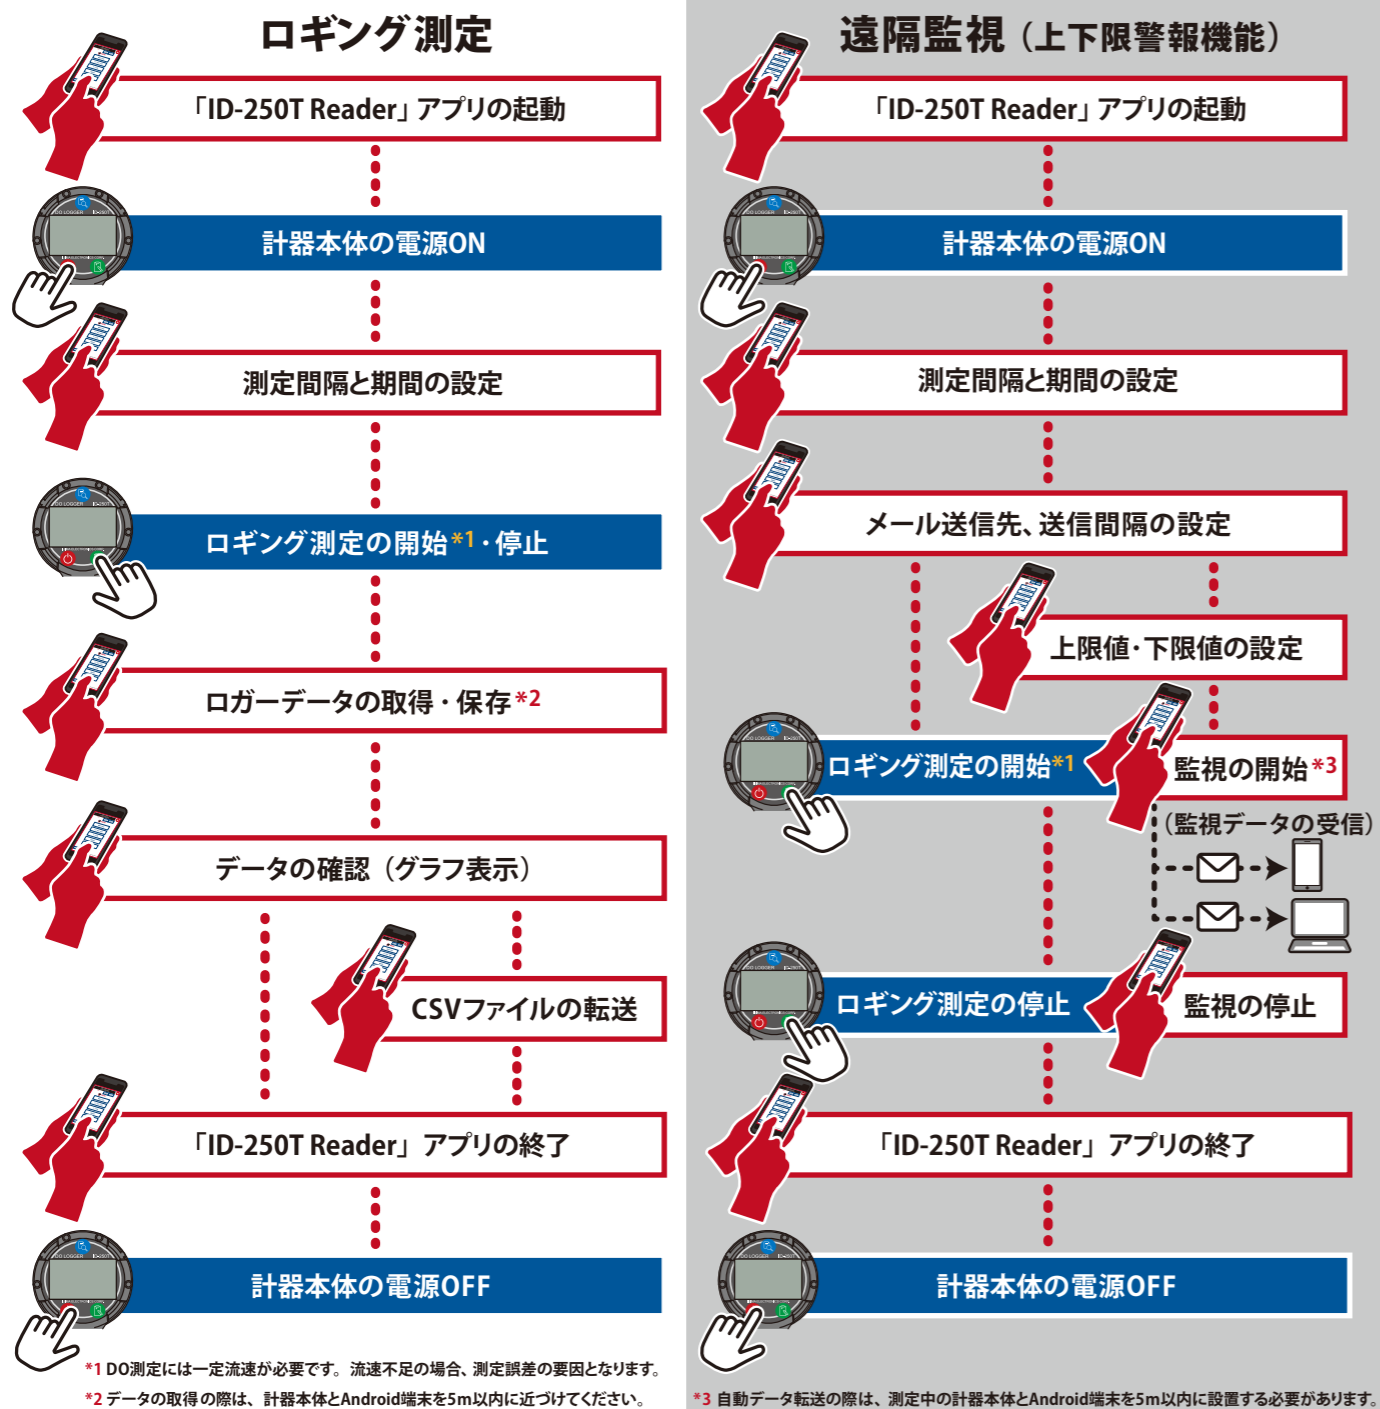

Usage flow ID-250T計器本体とアプリの操作フロー