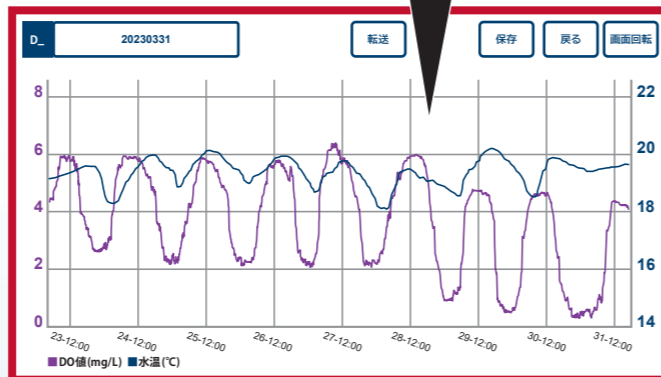

工場の稼働時間が長くなる月末はタイマー設定で運転時間を調整するなどの対策が有効となります。

事前予測ができるようになり、社員が急に現場に行くことなく超過勤務が減りました!

こんなお悩みを解決

処理場の新設時、試運転期間中は微生物の状態を監視しながら最短で安定稼働したい。引き渡しの延長で人件費や分析費がかさむのが不安。

ID-250Tの活用ポイント

遠隔で随時データをチェック。

安定稼働には好気性/嫌気性微生物のバランスが重要。遠隔地からでもタイムリーにDOの状態を受信します。警報機能を使えば、異常時に即対応できます。

設定したDO値の上限/下限を超えたときにメールを受信。微生物の活動に過不足の要因が発生!?