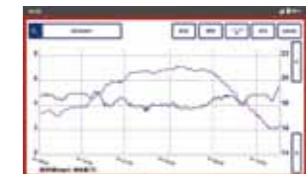

## 手軽にロガーデータ取得、ラクラク管理

直感的な操作で手間なくデータ取得

アプリは弊社webサイトから無料で取得、インストールいただけます。計器本体は現場に設置したままで、アプリ操作により本体からの測定データを取得・表示したり、監視のためのメール自動送信設定などができます。

スマホやタブレットは、お客様にてご用意ください。  
動作環境 OS: Android (Ver.9以上)、通信方式: Bluetooth4.0以上

## データロガー機能

任意の測定間隔で、最大2000点のデータを連続取得できます。計器本体は現場に置きっぱなしで測定し、測定終了後にアプリから結果を取得します。

## グラフ表示

測定データを計器本体から読み込めば、見やすいグラフ表示で傾向を確認できます。