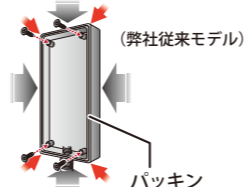

角型の場合

ネジを締め込んで固定するため圧が不均等でネジ部分以外にひずみや隙間が生じやすく、密封度が低くなります。