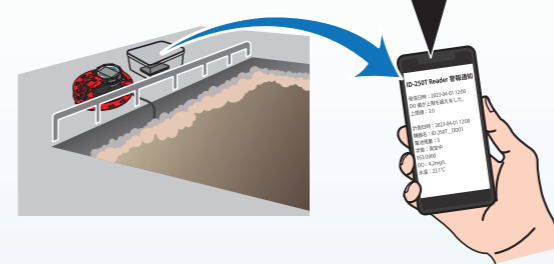

遠隔監視、上下限警報の機能で必要に応じて対応する体制を実現できます。

タイムリーに状態を見ながら微調整ができたおかげで予定通り引き渡しことができました!

こんなお悩みを解決

設置型のDO計を導入したい。フルコントロールが理想だが設備投資は難しいので、タイマー制御の設定を調整することで最適化できないか…。

ID-250Tの活用ポイント

手軽にどこでもすぐに使える、工事不要のポータブルDOロガーです。

屋外設置型のDO計と比べて、低価格。

一般的な設置型DO計	DOロガー ID-250T
AC電源 約100万円 (工事費含む) 設置工事が必要(終日) 設置場所の確保が必要(固定) 比例制御など 外部電源が必要	約27万円 設置工事は不要 自由な箇所で使用可 既設のタイマー制御など 電池内蔵(外部電源は不要)

低コストで異常時の対応ができるようになりました!