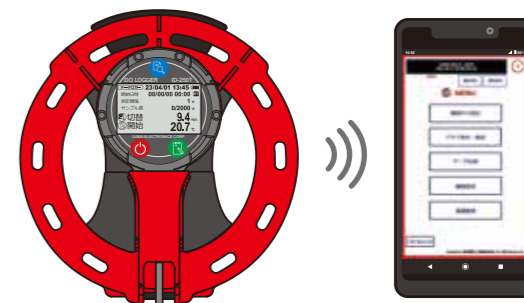

IP68 **Waterproof** 完全防水

屋外設置でも安心の、水深10m防水

防水に理想的な「丸型本体」

丸型は、内部リングに均等に圧がかかるため密封度が高く、内部への水の浸入を限りなく低減できる形状です。

角型の場合

ネジを締め込んで固定するため圧が不均等でネジ部分以外にひずみや隙間が生じやすく、密封度が低くなります。

本体・プローブ一体型構造

水の浸入を限りなく低減

コネクタ接続タイプの場合

コネクタ部から水が浸入しやすく、本体基板の故障など高額修理につながりやすくなります。

使用後は丸洗い可能

水道水で、遠慮なく水洗いできます。

【注意】酸素センサー先端には直接ホースなどで強い水圧を与えないようにして洗浄してください。(先端の薄い隔膜の破損の恐れがあります。)

密閉性の高い電池ボックスを採用

IP68の防水性とは、常温で水道水かつ静水の水深10mのところに本計器を沈めて約30分間放置後に取り出したときに、計測機器としての機能を有する構造です。弊社の試験では、圧力試験装置で水深10m相当の圧力(100kPa)下で1時間をクリアしています。

5m **Tough** 耐衝撃

屋外使用でも安心の「落下耐久5m」

5mの高さからの落下でも壊れない本体・プローブ

平らなコンクリート上で5m垂直落下試験をクリアしています。(弊社試験による。酸素センサーを除く。)

Battery-powered 電池内蔵

どこでも使える電池駆動

現場での外部電源供給は不要。繰り返し使用できる充電式電池で、連続測定に最適です。

ID-250T Reader データ管理用アプリ

手軽にロガーデータ取得、ラクラク管理

直感的な操作で手間なくデータ取得

アプリは弊社webサイトから無料で取得、インストールいただけます。計器本体は現場に設置したままで、アプリ操作により本体からの測定データを取得・表示したり、監視のためのメール自動送信設定などができます。

スマホやタブレットは、お客様にてご用意ください。
動作環境 OS: Android (Ver.9以上)、通信方式: Bluetooth4.0以上

データロガー機能

任意の測定間隔で、最大2000点のデータを連続取得できます。計器本体は現場に置きっぱなしで測定し、測定終了後にアプリから結果を取得します。

グラフ表示

測定データを計器本体から読み込めば、見やすいグラフ表示で傾向を確認できます。

データ比較表示

1つのグラフ内に2つのロガーデータを同時に表示して比較します。処置前後の効果検証や異なる現場の同時刻比較などに活用できます。