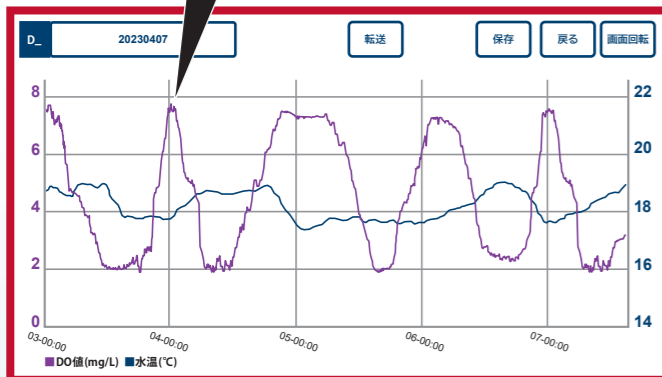

**遠隔監視** 測定中に定期的に自動メール送信。遠隔地でも、夜間・休日でも、監視が可能に。

複数の現場を担当しながら常時チェック

計器本体とAndroid端末\*を現場に配置

こんなお悩みを解決

電気代などのコスト削減を求められているが、削減するための裏付けとなるデータがない。

**ID-250Tの活用ポイント**

まずはDO変動の現状把握から。

一定期間、連続測定で測定データを取り、グラフを見ると、時間帯ごとの傾向が見えてきます。

夜間は毎日、DOが過剰な状態（過曝気）になっている。

DOが過剰になる夜間は間欠運転に切り替えるなどの対策が有効となります。

省エネとコスト削減を達成できました!

こんなお悩みを解決

UV計から水質悪化の警報が来ると夜間や休日でも現場に急行し、改善するまで対応。人手不足が深刻なので、現場に行かずに対応できたらいいのに…。

**ID-250Tの活用ポイント**

数日間分の変動を見て、予めトラブル要因に対処できます。