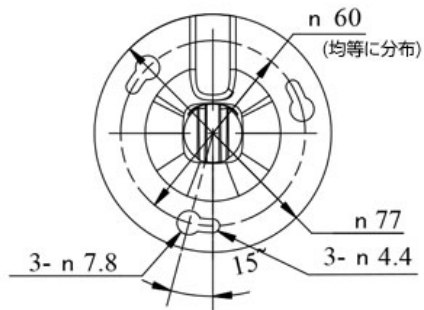

DS-1299ZJ

カメラ用天吊り/壁取付金具

特長

- 表面溶射処理を施したアルミニウム合金材料
- ケーブル穴が内蔵された設計
- 取り付け角度調整可能

外形寸法

単位:mm

製品型番

DS-1299ZJ

製品仕様

	型番	DS-1299ZJ
		カメラ用天吊り/壁取付金具
外観		白
材質		アルミニウム合金
寸法		Ø77 mm × 198 mm
重量		約 200 g

注意事項

- 取付金具は平らな壁に取り付ける必要があります。
- 屋外での使用には防水ゴムが必要です。
- 壁は、カメラと取付金具の総重量の少なくとも3倍の重量を支える必要があります。
- 取付金具の最大耐荷重は2kgです。