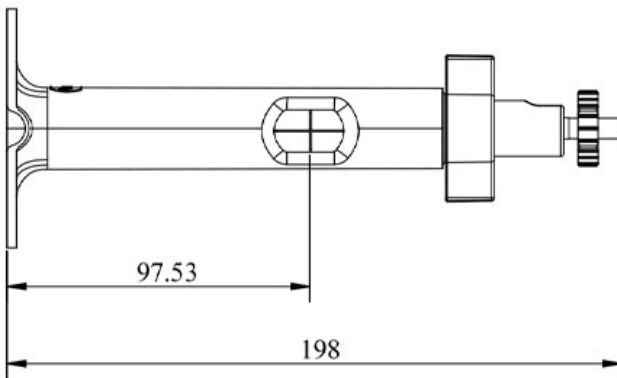

DS-1299ZJ

カメラ用天吊り/壁取付金具

特長

- 表面溶射処理を施したアルミニウム合金材料
- ケーブル穴が内蔵された設計
- 取り付け角度調整可能

外形寸法

単位:mm

製品型番

DS-1299ZJ

製品仕様

	型番	DS-1299ZJ
		カメラ用天吊り/壁取付金具
外観		白
材質		アルミニウム合金
寸法		Ø77 mm × 198 mm
重量		約 200 g

注意事項

- 取付金具は平らな壁に取り付ける必要があります。
- 屋外での使用には防水ゴムが必要です。
- 壁は、カメラと取付金具の総重量の少なくとも3倍の重量を支える必要があります。
- 取付金具の最大耐荷重は2kgです。