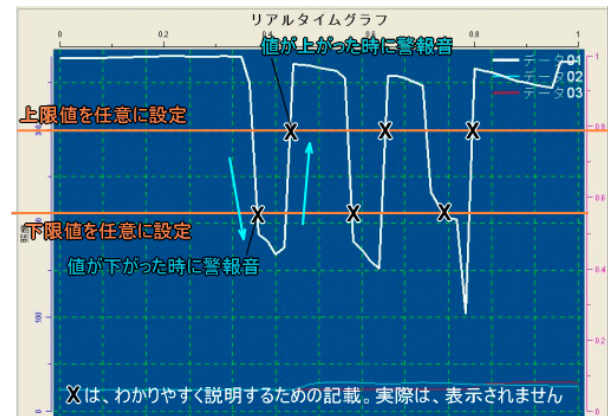

※ CD-ROM のデザインは実物と異なる場合がございます。

MJ-LOG の画面

最大16チャンネルの同時グラフ表示・テキスト表示
※リアルタイム計測時のみ

ズーム機能で拡大表示

記録データのCSV出力が簡単

最大値と最小値でアラーム警告
※リアルタイム計測時のみ

ご利用対象商品

SD: SDカード機能の対応機種

環境測定器

- 騒音 SD カード記録計 SL-4023SD SD
- 照度 SD カード記録計 LX-1128SD SD
- 照度計 LX-1108
- マルチ環境測定器 SD カード式 EM-9300SD SD
- マルチ環境測定器 LM-8102
- 風杯型風速計 AM-4257SD SD
- 熱線式風速計 AM-4214SD SD
- ペーン式風速計 AM-4207SD SD
- 風速風量計 YK-2005AH
- 紫外線強度計 YK-35UV
- 紫外線強度 SD カード記録計 YK-37UVSD SD