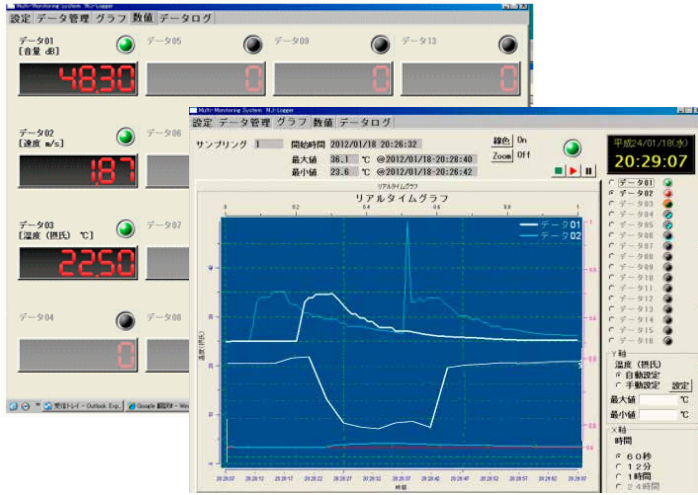

仕様

システム環境	Windows10
モニター環境	XGA(1024 × 768) 以上
機能	データ記録、グラフ表示、CSV データ出力、デジタル表示、データファイル管理、アラーム機能、SD カードのデータ読み込み (※対応機種のみ)
接続測定器台数	該当測定器 (※) を最大 4 台 (USB 接続)
表示チャンネル	最大 16 チャンネル
サンプリング時間	1 ~ 3600 秒
データ形式	内部データ、CSV 出力
標準付属品	取扱説明書、解析ソフト (CD1 枚) USB 通信ケーブル、ライセンスキー発行依頼書
発売元	株式会社 佐藤商事

主な用途

- 温度と風速、騒音と振動など、複数の環境要因の間の相互関連性を調査、観測したい時に最適のソフトです。
- 測定チャンネル数が多くても同時に測定 結果の観測、データ記録が可能です。
- マルチ測定されたデータを簡単に CSV 形式のデータで保存し、エクセルなどですぐに確認、データ整理も行えます。

複数の計測器のリアルタイム
データログが計測できる！

※ CD-ROM のデザインは実物と異なる場合がございます。

※ CD-ROM のデザインは実物と異なる場合がございます。

MJ-LOG の画面

最大16チャンネルの同時グラフ表示・テキスト表示
※リアルタイム計測時のみ

ズーム機能で拡大表示

記録データのCSV出力が簡単

最大値と最小値でアラーム警告
※リアルタイム計測時のみ

ご利用対象商品

SD: SDカード機能の対応機種