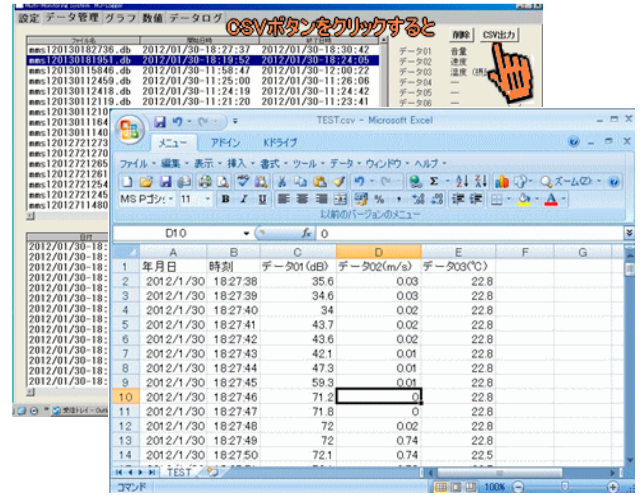

主な用途

- 温度と風速、騒音と振動など、複数の環境要因の間の相互関連性を調査、観測したい時に最適のソフトです。
- 測定チャンネル数が多くても同時に測定 結果の観測、データ記録が可能です。
- マルチ測定されたデータを簡単に CSV 形式のデータで保存し、エクセルなどですぐに確認、データ整理も行えます。

複数の計測器のリアルタイム
データログが計測できる！

※ CD-ROM のデザインは実物と異なる場合がございます。

※ CD-ROM のデザインは実物と異なる場合がございます。

MJ-LOG の画面

最大16チャンネルの同時グラフ表示・テキスト表示
※リアルタイム計測時のみ

ズーム機能で拡大表示

記録データのCSV出力が簡単

最大値と最小値でアラーム警告
※リアルタイム計測時のみ

ご利用対象商品

SD: SDカード機能の対応機種