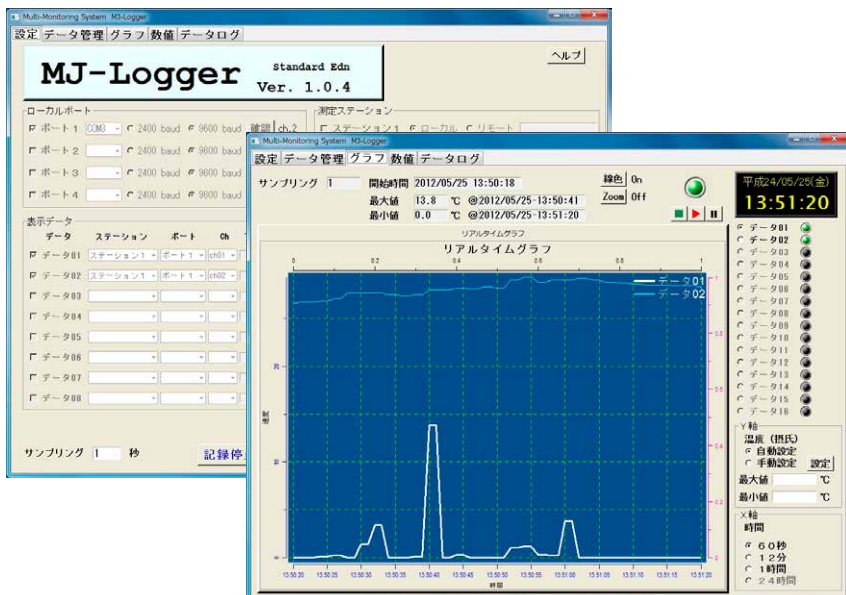

マルチロガー収集ソフト MJ-LOG2

マルチ計測 / 複数計測機 / 多点計測
データログの幅を広げ複数の環境
要因の相互関連性を調査、観測に！

- 最大 4 台の測定器で同期計測
- 最大 16 チャンネルの同時グラフ表示
- わかりやすいグラフ表示とデジタル表示
- 最大値、最小値表示とアラーム機能
- 記録データの CSV 出力が簡単
- 日本製日本語ソフト
- SD カードのデータを本ソフトに取り込み可能※
※対応機種のみ

仕様

システム環境	Windows10
モニター環境	XGA(1024 × 768) 以上
機能	データ記録、グラフ表示、CSV データ出力、デジタル表示、データファイル管理、アラーム機能、SD カードのデータ読み込み (※対応機種のみ)
接続測定器台数	該当測定器 (※) を最大 4 台 (USB 接続)
表示チャンネル	最大 16 チャンネル
サンプリング時間	1 ~ 3600 秒
データ形式	内部データ、CSV 出力
標準付属品	取扱説明書、解析ソフト (CD1 枚) USB 通信ケーブル、ライセンスキー発行依頼書
発売元	株式会社 佐藤商事

主な用途

- 温度と風速、騒音と振動など、複数の環境要因の間の相互関連性を調査、観測したい時に最適のソフトです。
- 測定チャンネル数が多くても同時に測定 結果の観測、データ記録が可能です。
- マルチ測定されたデータを簡単に CSV 形式のデータで保存し、エクセルなどですぐに確認、データ整理も行えます。

複数の計測器のリアルタイム
データログが計測できる！

※ CD-ROM のデザインは実物と異なる場合がございます。

※ CD-ROM のデザインは実物と異なる場合がございます。

MJ-LOG の画面

最大16チャンネルの同時グラフ表示・テキスト表示
※リアルタイム計測時のみ

ズーム機能で拡大表示

記録データのCSV出力が簡単

最大値と最小値でアラーム警告
※リアルタイム計測時のみ

ご利用対象商品

SD: SDカード機能の対応機種