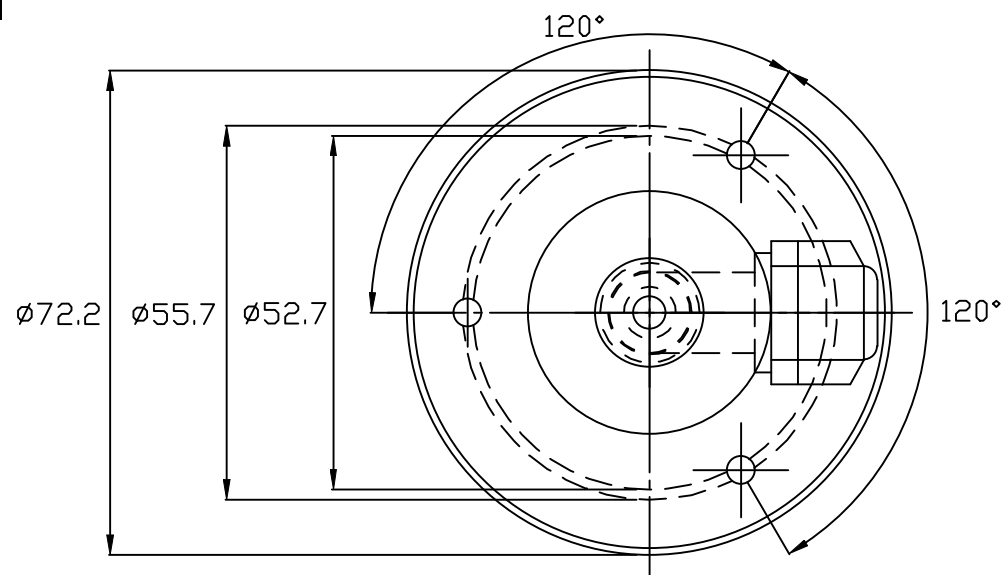

# 参考図

UNIT	PRODUCT NO.
mm	LXT-401A